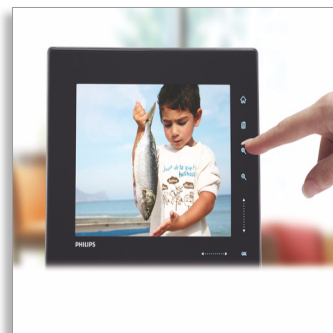

Philips
Digitaalinen PhotoFrame ja
Bluetooth

8"

Multimedia 4:3 kuvasuhde