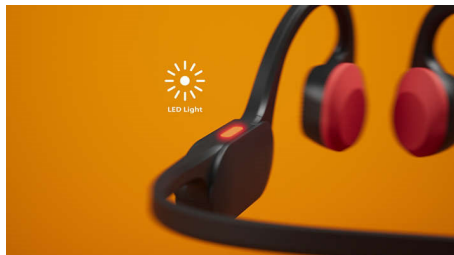

### オープンイヤーフット

走る、ジャンプする、乗り物で疾走する。どんなに体を動かしても、このオープンイヤヘッドホンは耳から落ちません。ネックバンドが後頭部を包み込み、ちょうどよく耳の上部にかかって、快適な着け心地を実現します。体を動かしてもずれないうえ、装着していることを忘れてしまうような軽さも持ち合わせています。

### 骨伝導

骨伝導技術により音が頭蓋骨を通して伝達されるため、イヤピースを着けたり、耳をふさぐヘッドホンを装着したりする必要がありません。その代わりに、音が頬骨から内耳に直接伝わり、まるで魔法のように頭の中で音楽が鳴り響きます。

### 外出先での通話がよりクリアに

通話の際は、ビームフォーミングマイクが音声を正確に拾う一方で、AI アルゴリズムが周囲の外部雑音を除去します。相手には、往來の音や隣にいる人たちのおしゃべりではなく、通話音声がかちんと届きます。

### セーフティ LED ライト

夜間のランニングでも、夕暮れ時の山道のハイキングでも、森の中のサイクリングでも、フレーム上の LED により暗い場所でも存在を示すことができます。LED はフィリップスヘッドホンアプリ、またはフレーム上のオン/オフボタンでコントロールできます。