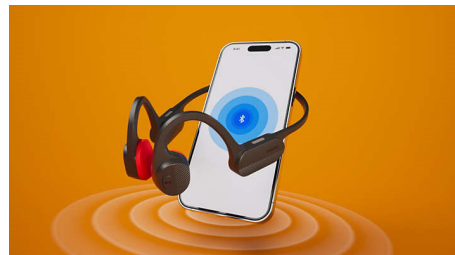

次世代 Bluetooth

このヘッドホンは Bluetooth LE オーディオと LC3 コーデックをサポートするデバイスに対応し、より安定した接続をどんな環境でも実現します。音楽のストリーミング中や市街地で電話を受ける際にも音が切れず、映画の視聴やゲームでも遅延は事実上発生しません。