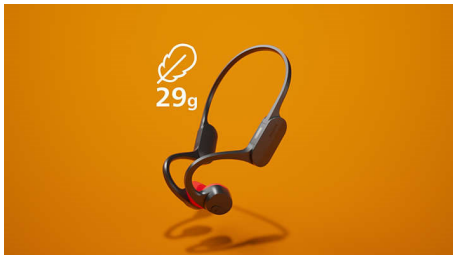

### 活動的な生活をサポート

- 暗闇の中でも存在感。LED セーフティライト
- 悪天候での外出も安心。IPX5 防水
- 接続性が向上。次世代 Bluetooth\*

# PHILIPS

オープンイヤワイヤレススポーツヘッドホン  
オープンイヤーフット 骨伝導, 外出先での通話がよりクリアに, LED セーフティライト

TAA5608BK/00

### オープンイヤーフット

走る、ジャンプする、乗り物で疾走する。どんなに体を動かしても、このオープンイヤヘッドホンは耳から落ちません。ネックバンドが後頭部を包み込み、ちょうどよく耳の上部にかかって、快適な着け心地を実現します。体を動かしてもずれないうえ、装着していることを忘れてしまうような軽さも持ち合わせています。