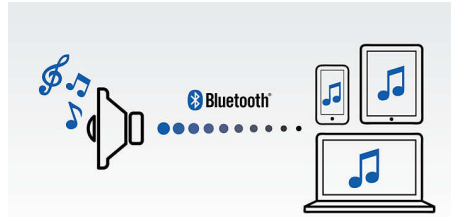

Беспроводная передача звука

Bluetooth — надежная и энергоэффективная технология беспроводной связи малого радиуса действия, которая позволяет с легкостью подключать iPod/iPhone/iPad и другие Bluetooth-устройства, например смартфоны, планшетные компьютеры и ноутбуки. Теперь вы сможете без проводов воспроизводить на этой акустической системе любимую музыку и звук во время игр или просмотра видео.