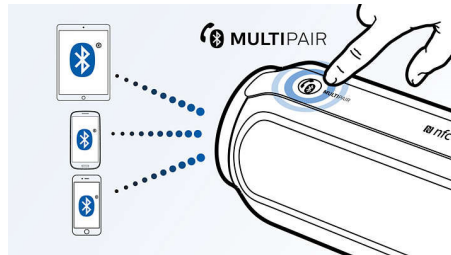

Цифровая обработка звука

Продвинутая технология цифровой обработки звука улучшает воспроизведение музыки таким образом, что каждая нота резонирует с кристальной чистотой, а каждая пауза "проваливается" в полную тишину. Собственная технология цифровой обработки звука Philips оптимизирует характеристики АС в компактных корпусах, создавая чистое, детальное и мощное звучание без малейшего искажения.

Выбор одного из трех устройств для воспроизведения музыки

Выполняйте сопряжение одновременно с тремя смарт-устройствами и выбирайте любое из них для передачи музыки, без необходимости выполнения повторного сопряжения. Чтобы включить композицию на другом устройстве, приостановите воспроизведение на первом устройстве и включите его на втором. Идеальное решение для совместного прослушивания музыки с друзьями, на вечеринках или