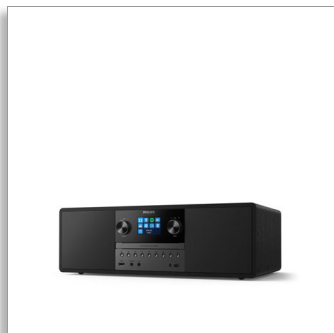

Philips
Microchaîne

Radio Internet, DAB+

Bluetooth®, Spotify Connect
USB, CD-MP3
50 W

TAM6805

Tout-en-un

Radio Internet, Spotify Connect, Bluetooth® et lecteur de CD : cette microchaîne tout-en-un compacte diffuse tout. Vous pouvez également connecter des ordinateurs portables ou d'autres sources grâce au connecteur USB ou à l'entrée audio. Profitez d'un son plus riche grâce à une chaîne qui trouve sa place dans presque toutes les pièces.

Un son riche pour votre musique

- 2 haut-parleurs de 3" à large bande. Puissance de sortie maximale de 50 W.
- Système de haut-parleurs Bass Reflex intégrés
- Microchaîne tout-en-un compacte
- Digital Sound Control : choisissez un style sonore prédéfini

De la musique dans toute la pièce

- Alimentation secteur. Télécommande.
- Une solution idéale pour votre intérieur
- Dimensions de l'unité principale : 420 x 262 x 140 mm

Plus à aimer

- Toute votre musique, tous vos podcasts et plus encore
- Spotify Connect. Bluetooth. Entrée audio. Lecteur de CD
- Radio Internet. Radio DAB+ FM.
- Port USB. Connectez une source existante ou chargez un appareil mobile
- Des lignes classiques. Des fonctions modernes.

Des lignes classiques

Le boîtier en bois et les haut-parleurs intégrés rappellent le design modulable des chaînes hi-fi rétro. Un écran couleur lisible affiche la source ou la station, ainsi que les pochettes d'album et les informations relatives au titre. Les sélecteurs texturés permettent de contrôler le volume et de sélectionner la source ou la radio.