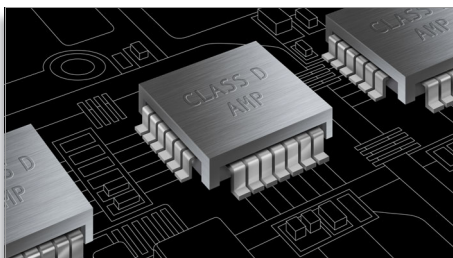

PHILIPS

sense and simplicity

Přednosti

Membrány reproduktorů tvořené minerály

Membrány reproduktorů tvořené minerály pro mimořádnou čistotu

Zesilovač třídy D

Zesilovač třídy D převádí analogový signál na digitální, který pak digitálně zesiluje. Tento signál je pak veden do demodulačního filtru na koncový výstup. Zesílený digitální výstup poskytuje veškeré výhody digitálního zvuku, včetně zvýšené zvukové kvality. Kromě toho má digitální zesilovač třídy D více než 90% účinnost ve srovnání s tradičními zesilovači třídy AB. Díky tomu má digitální zesilovač velmi malé rozměry a nízký ztrátový výkon.

Dolby TrueHD dovršují zážitek z poslechu hudby HD.

Výkon 400 W RMS

Výkon 400 W RMS poskytuje skvělý zvuk pro filmy a hudbu

Dotykový panel pro přehrávání

Intuitivní dotykový panel umožňuje nastavit hlasitost a další možnosti přehrávání pouhým dotykem citlivých ovládacích prvků na předním panelu.