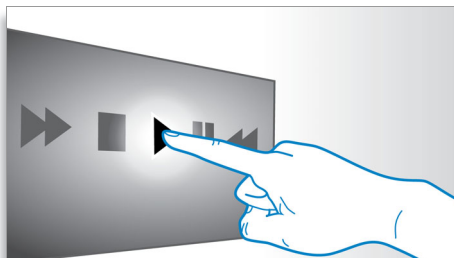

Dotykový panel pro přehrávání

Intuitivní dotykový panel umožňuje nastavit hlasitost a další možnosti přehrávání pouhým dotykem citlivých ovládacích prvků na předním panelu.