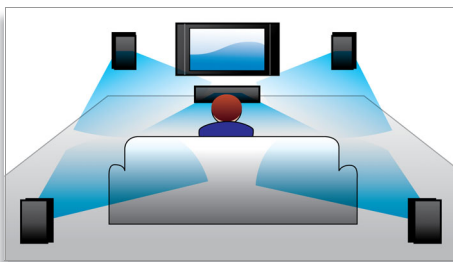

Dolby TrueHD a DTS-HD

Standards Dolby TrueHD a DTS-HD Advanced Digital Out poskytují nejlepší zvuk z Blu-ray disků. Reprodukovaný zvuk je téměř nerozlišitelný od studiového masteru, takže slyšíte to, co jste podle tvůrců slyšet měli. Standards DTS-HD Advanced Digital Out a

Dolby TrueHD dovršují zážitek z poslechu hudby HD.