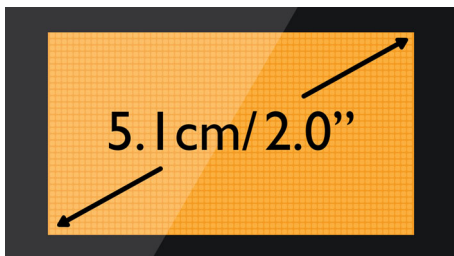

5,1 cm (2,0") punktmaatriks-ekraan

Suur 5,1 cm (2,0") punktmaatriks-ekraan

Akustiline kajasummutus

Nüüdest on kõik telefonikõned kajast vabad. Meie akustiline kajasummutuse tehnoloogia tagab alati selge ja häireteta ühenduse.