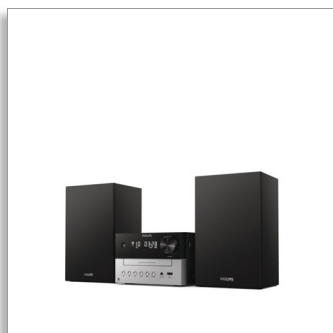

Philips
Mikromuusikasüsteem

Bluetooth®

CD, MP3-CD, USB, FM
USB-port laadimiseks
18 W

Valmis mängima teie armastatud helisid

Kuulake taskuhäälinguid või oma lemmiklugusid. Taasavastage oma CD-de kolleksioon või lülitage sisse hoopis raadio. See klassikalise disainiga mikromuusikasüsteem sobib ideaalselt väiksematesse tubadesse. USB- ja audiosisendid võimaldavad ühendada seadet ka teiste allikatega.

TAM3205

Suurepärane heli teie muusika jaoks

- Klassikaline disain
- Bassipeegeldusega kõlarid. Rikkalikud madalad helid
- 3-tolline bassikõlar. 18 W maksimaalne väljundvõimsus
- Digitaalne helijuhtimine. Vallige eel määratud helistiil

Täitke oma tuba helidega

- Teie kodus
- Vahelduvvooluvõrgus töötav. Eemalt juhitav
- Põhiseadme mõõtmed: 180 × 121 × 247 mm
- Kõlari mõõtmed: 150 × 238 × 125 mm

PHILIPS

Spetsifikatsioon

Heli

- Maksimaalne väljundvõimsus (RMS): 18 W
- Heli tüüsed: Digitaalne helijuhtimine, süsteem Bass Reflex Speaker System
- Helirežiim: Võimas, Läbipaistev, Hele, Soe, Tasakaalus
- Helitugevuse regulaator: Pööratav nupp
- Sageduslik tundlikkus: 66-20000 Hz
- Kõlarite impedants: 6 oomi

Mugavus

- Kell: Peakraanil, 24/12 tunni kuva
- Ekraani tüüp: LED-ekraan
- Laadija tüüp: Alus
- Äratused: Jah, sumisti, FM, CD
- Äratuste arv: 1
- Unetaimer
- Kaugjuhtimispuul

Disain

- Süsteemi komponendid: Peamine juhtseade, Kõlarid
- Seinapaigaldusega: Ei