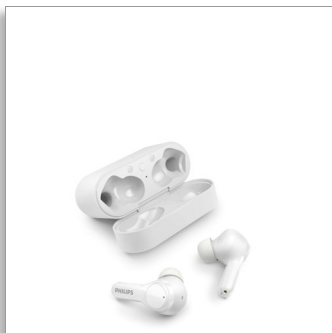

Philips  
Potpuno bežične slušalice

### Bogat zvuk

Jasni pozivi  
IPX5 vodootpornost  
Do 26 sati reprodukcije

TAT3217WT