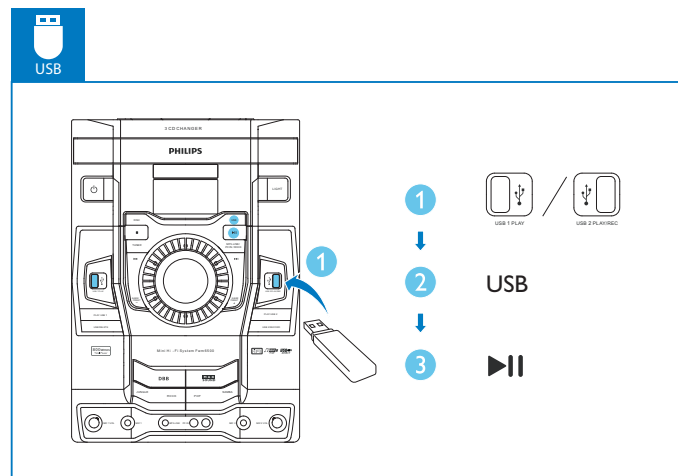

# Guía de configuración rápida

- 1  USB 2 PLAY/REC
- 2  CD 1/2/3 /  USB 1/2 /  TUNER /  MP3LINK /  PC IN DOCK
- 3 
- 4  USB RECORD
- 5 

- 1 
- 2  CD 1/2/3 /  USB 1/2 /  TUNER /  MP3LINK /  PC IN DOCK
- 3 
- 4 