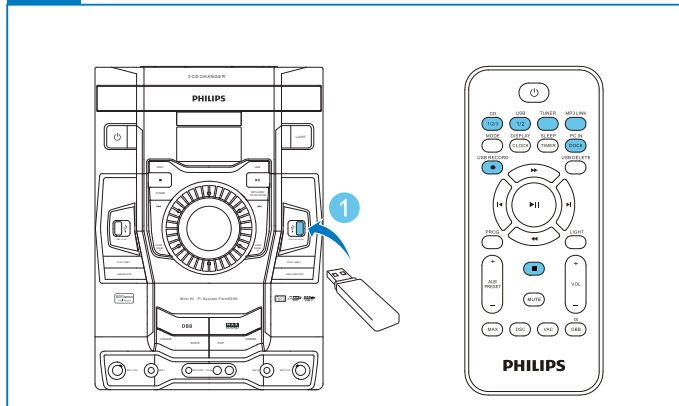

# Guía de configuración rápida

- 1  USB 2 PLAY/REC
- 2  CD 1/2/3 /  USB 1/2 /  TUNER /  MP3LINK /  PC IN DOCK
- 3 
- 4  USB RECORD
- 5 

- 1 
- 2  CD 1/2/3 /  USB 1/2 /  TUNER /  MP3LINK /  PC IN DOCK
- 3 
- 4 