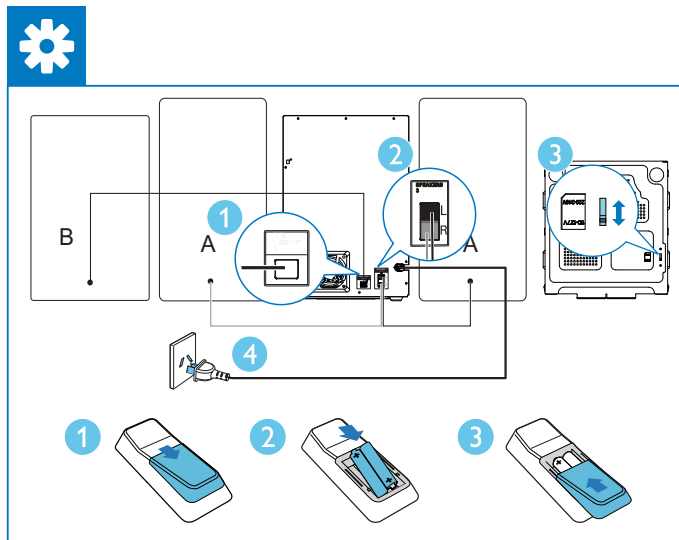

# Guía de configuración rápida

- 1  USB 2 PLAY/REC
- 2  CD 1/2/3 /  USB 1/2 /  TUNER /  MP3LINK /  PC IN DOCK
- 3 
- 4  USB RECORD
- 5 

- 1 
- 2  CD 1/2/3 /  USB 1/2 /  TUNER /  MP3LINK /  PC IN DOCK
- 3 
- 4 