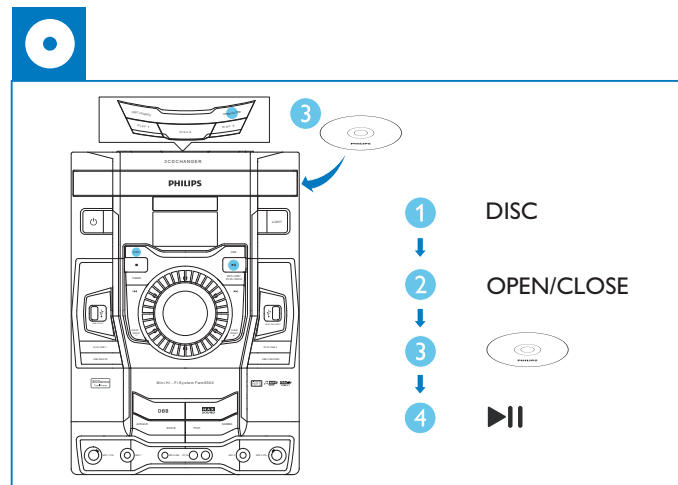

# Guía de configuración rápida

- 1  USB 2 PLAY/REC
- 2  CD 1/2/3 /  USB 1/2 /  TUNER /  MP3LINK /  PC IN DOCK
- 3 
- 4  USB RECORD
- 5 

- 1 
- 2  CD 1/2/3 /  USB 1/2 /  TUNER /  MP3LINK /  PC IN DOCK
- 3 
- 4 