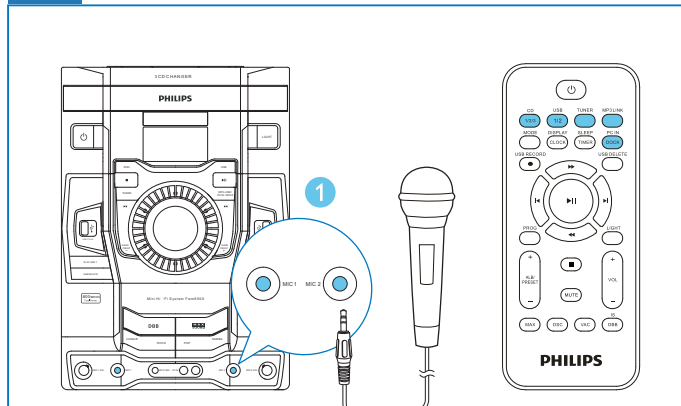

# Guía de configuración rápida

- 1  USB 2 PLAY/REC
- 2  CD 1/2/3 /  USB 1/2 /  TUNER /  MP3LINK /  PC IN DOCK
- 3 
- 4  USB RECORD
- 5 

- 1 
- 2  CD 1/2/3 /  USB 1/2 /  TUNER /  MP3LINK /  PC IN DOCK
- 3 
- 4 