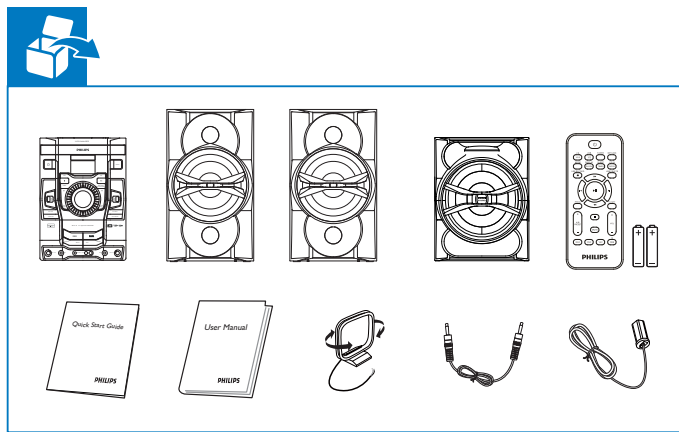

# Guía de configuración rápida

- 1  USB 2 PLAY/REC
- 2  CD 1/2/3 /  USB 1/2 /  TUNER /  MP3LINK /  PC IN DOCK
- 3 
- 4  USB RECORD
- 5 

- 1 
- 2  CD 1/2/3 /  USB 1/2 /  TUNER /  MP3LINK /  PC IN DOCK
- 3 
- 4 