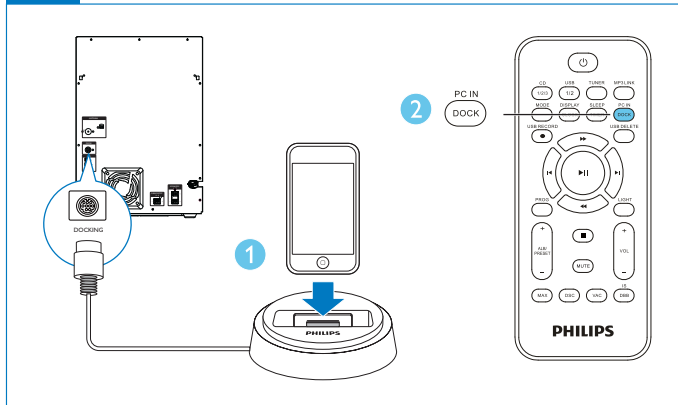

# Guía de configuración rápida

- 1  USB 2 PLAY/REC
- 2  CD 1/2/3 /  USB 1/2 /  TUNER /  MP3LINK /  PC IN DOCK
- 3 
- 4  USB RECORD
- 5 

- 1 
- 2  CD 1/2/3 /  USB 1/2 /  TUNER /  MP3LINK /  PC IN DOCK
- 3 
- 4 