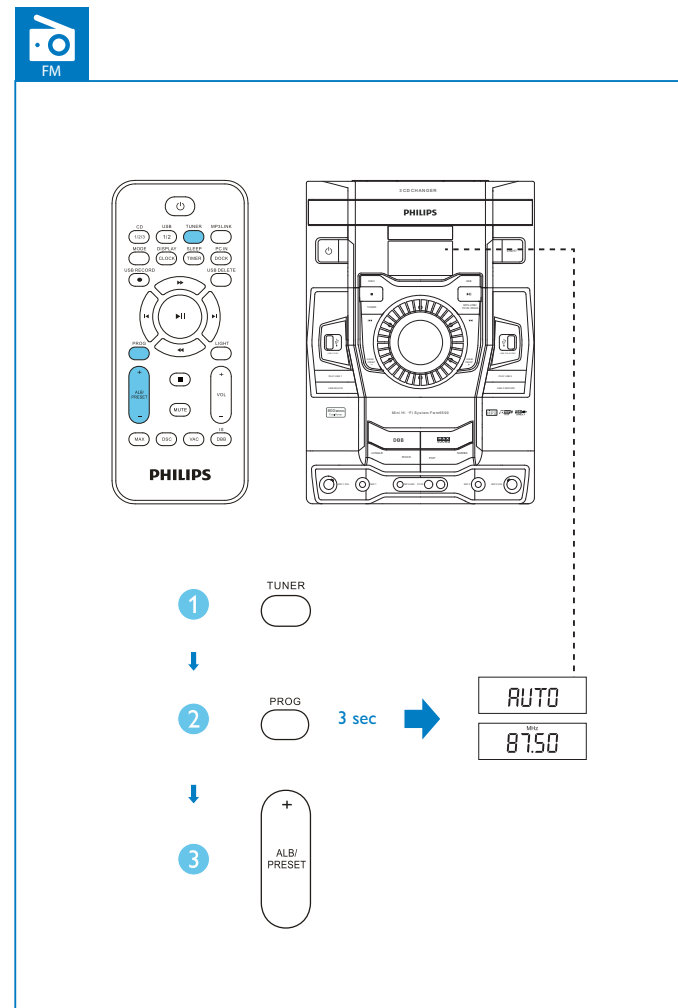

# Guía de configuración rápida

- 1  USB 2 PLAY/REC
- 2  CD 1/2/3 /  USB 1/2 /  TUNER /  MP3LINK /  PC IN DOCK
- 3 
- 4  USB RECORD
- 5 

- 1 
- 2  CD 1/2/3 /  USB 1/2 /  TUNER /  MP3LINK /  PC IN DOCK
- 3 
- 4 