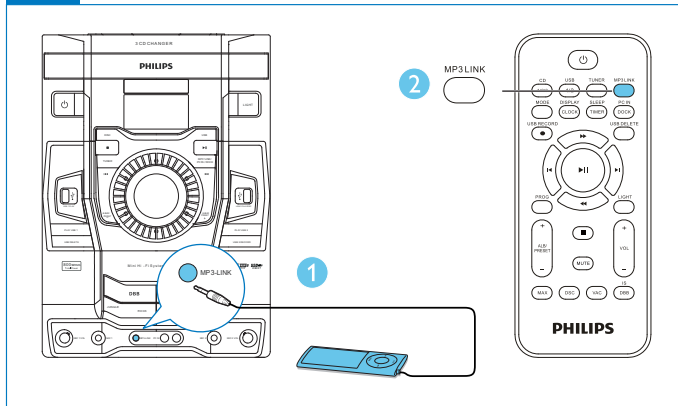

# Guía de configuración rápida

- 1  USB 2 PLAY/REC
- 2  CD 1/2/3 /  USB 1/2 /  TUNER /  MP3LINK /  PC IN DOCK
- 3 
- 4  USB RECORD
- 5 

- 1 
- 2  CD 1/2/3 /  USB 1/2 /  TUNER /  MP3LINK /  PC IN DOCK
- 3 
- 4 