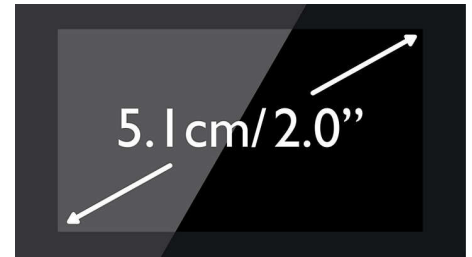

Écran noir sur blanc 5,1 cm (2,0")

Écran noir sur blanc très lisible 5,1 cm (2,0")