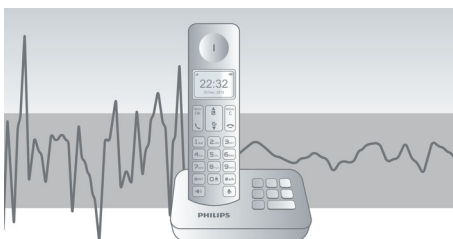

### 4,1 cm:n (1,6") näyttö

Helppolukuinen 4,1 cm:n (1,6") näyttö ja taustavalo

### Kehittyneitä äänentestausta

Testaamme DECT-puhelimiemme äänenlaadun samalla tavalla kuin kuulokevalmistajatkin. Korvasimulaattorilla luodaan tarkasti ihmisen kuulemistilanne. Tämä auttaa akustiikkainsinöörejä mittaamaan ja hienosäätämään taajuusvasteen, särön ja yleisen kuulohavainnon kaltaisia seikkoja luotaessa täydellistä äänentoistoa.

### Automaattinen äänenvoimakkuuden säätö

Automaattinen äänenvoimakkuuden säätö tasoittaa ei-toivotun äänisignaalin vaihtelun, joka voi johtua etäisyydestä, signaalin voimakkuudesta tai soittajan puhelimesta. Kuulemasi pysyy aina yhtenäisenä. Kun voimakkaan äänisignaalin vahvistusta alennetaan ja heikon signaalin voimakkuutta nostetaan, voit keskustella ilman ei-toivottuja äänenvoimakkuuden vaihteluita.