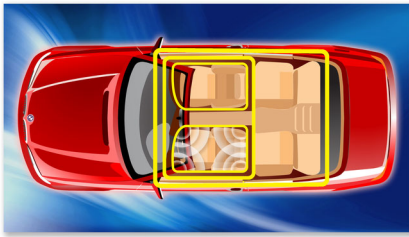

Gebruiksvriendelijk

- Bladeren op map of nummer voor snel zoeken of snelle toegang
- USB-aansluiting voor het afspelen van muziek en snel opladen
- Audio-uitgang voor versterkertoevoeging
- Audio-ingang voor muziekweergave vanaf draagbare mediaspelers

Een ontwerp dat samensmelt met het interieur van uw auto

- LCD met hoog contrast voor perfecte beelden
- Afneembaar voorpaneel voor bescherming tegen diefstal

PHILIPS

Kenmerken

Music Zone

Met de innovatieve Music Zone-technologie van Philips kunnen de bestuurder en passagiers genieten van hun muziek met een sterker ruimtelijk effect. Het klinkt dus precies zoals de artiest het heeft bedoeld. Gebruikers kunnen gemakkelijk de luisterzones voor muziek omschakelen van de bestuurder naar de passagiers en terug om de beste geluidsfocus in de auto te krijgen. Een speciale zonebedieningsknop verzorgt drie vooraf gedefinieerde instellingen - Links, Rechts en Voorin (en Alle) - zodat u het geluid in de auto dynamisch en gemakkelijk op uw eigen luisterbehoeften en die van uw passagiers kunt laten aansluiten.