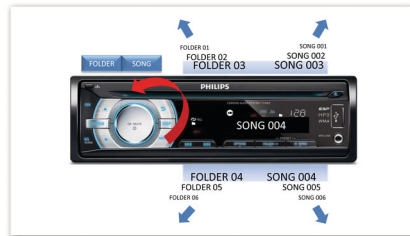

Bladeren op map of nummer

Met deze functie zoekt u veel sneller een track of album op, doordat u kunt bladeren door nummers en mappen (de gebruikelijke inhoud van USB/SDHC-apparaten). Met de speciale map-/nummerknop zoekt u in slechts drie eenvoudige stappen – druk op map/nummer, draai aan de volumeknop en druk om te kiezen. Via dit eenvoudige proces kunt u snel en gemakkelijk uw muziek doorzoeken, en kunt u zich beter concentreren op de weg.