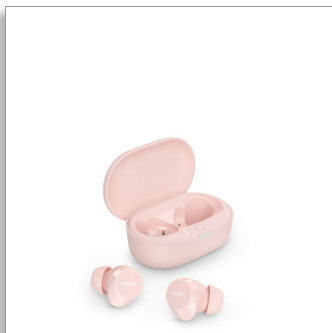

Philips
Pravá bezdrátová sluchátka

Malá sluchátka. Skvělá cena

Přirozený zvuk. Dynamické basy
Nabíjecí pouzdro kapesních rozměrů
Jasný zvuk hovorů

TAT1209PK

Pust'te si hudbu naplno

Nejlepší věci v životě jsou jednoduché. Popadněte sluchátka, zapněte písničku a vyražte ven! Tato malá a pohodlná skutečně bezdrátová sluchátka jsou připravena na každý den i každou noc. Pyšní se skvělým zvukem, dynamickými basy a nabíjecím pouzdrům, které vám padne přesně do kapsy.