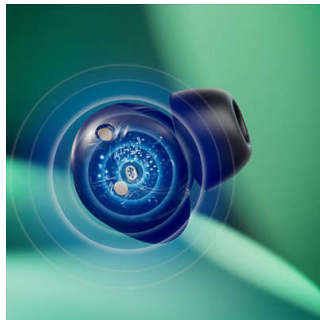

Přednosti

Malá sluchátka, skvělý zvuk

Tato skutečně bezdrátová sluchátka jsou možná malá, ale abyste si s nimi užili ten nejlepší zvuk, nemusíte hlasitost vytáhnout až na maximum. Klepněte na levé sluchátko a aktivujte dynamické basy. Vychutnejte si naplno své oblíbené basové linky, i když posloucháte tichou hudbu.

Jasný zvuk hovorů

Váš hlas bude během hovorů křišťálově čistý. Speciální mikrofon zachytí váš hlas, zatímco algoritmus potlačení hluku ztlumí zvuky v pozadí.

Spolehlivé připojení Bluetooth

Pokročilé připojení Bluetooth zajistí stabilnější připojení a plynulé streamování. Poslouvejte bez vyrušení svůj playlist nebo podcast, a to beze změn zvuku.

Nabíjecí pouzdro kapesních rozměrů

Malé nabíjecí pouzdro se snadno vejde do kapsy. Vaše sluchátka budou chráněna a budou se nabíjet vždy, když je nepoužíváte. Režim mono znamená, že můžete poslouchat na jednom sluchátku, zatímco se druhé nabíjí.