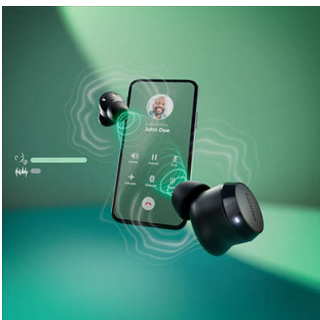

- Malá, pohodlná sluchátka, která milují mohutné basy
- 10mm reproduktory a funkce posílení dynamických basů
- Zřetelné hovory. Všichni uslyší, co říkáte

PHILIPS

Pravá bezdrátová sluchátka

Malá sluchátka. Skvělá cena Přirozený zvuk. Dynamické basy, Nabíjecí pouzdro kapesních rozměrů, Jasný zvuk hovorů

Přednosti

Malá sluchátka, skvělý zvuk

Tato skutečně bezdrátová sluchátka jsou možná malá, ale abyste si s nimi užili ten nejlepší zvuk, nemusíte hlasitost vytáhnout až na maximum. Klepněte na levé sluchátko a aktivujte dynamické basy. Vychutnejte si naplno své oblíbené basové linky, i když posloucháte tichou hudbu.

Jasný zvuk hovorů

Váš hlas bude během hovorů křišťálově čistý. Speciální mikrofon zachytí váš hlas, zatímco algoritmus potlačení hluku ztlumí zvuky v pozadí.

Spolehlivé připojení Bluetooth

Pokročilé připojení Bluetooth zajistí stabilnější připojení a plynulé streamování. Poslouvejte bez vyrušení svůj playlist nebo podcast, a to beze změn zvuku.