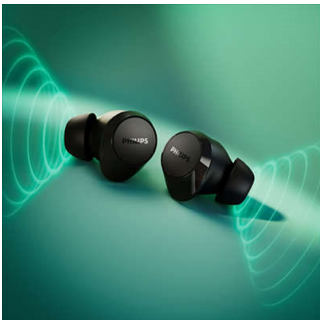

Pravá bezdrátová sluchátka

Malá sluchátka. Skvělá cena Přirozený zvuk. Dynamické basy, Nabíjecí pouzdro kapesních rozměrů, Jasný zvuk hovorů

Přednosti

Malá sluchátka, skvělý zvuk

Tato skutečně bezdrátová sluchátka jsou možná malá, ale abyste si s nimi užili ten nejlepší zvuk, nemusíte hlasitost vytáhnout až na maximum. Klepněte na levé sluchátko a aktivujte dynamické basy. Vychutnejte si naplno své oblíbené basové linky, i když posloucháte tichou hudbu.