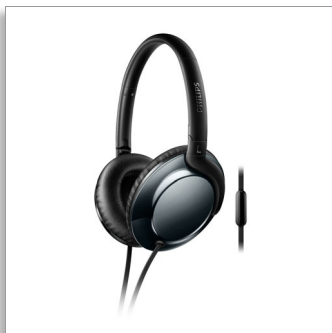

Philips Flite
Наушники с микрофоном

32-мм излучатели, закрытая
конструкция

Полноразмерные
Мягкие амбушюры
Компактная складная
конструкция

SHL4805DC

Невероятно легкий корпус и мощное звучание

Наушники, которые превзойдут все ваши ожидания

Представляем наушники Philips Flite Everlite в строгом стиле с изящной металлической отделкой. Они созданы для обеспечения чистоты звучания и удобства при использовании в течение всего дня, а также имеют компактную складную конструкцию.

Изящный дизайн

- Компактная плоская складная конструкция для удобства и портативности
- Элементы управления для вызовов и музыки в режиме HandsFree
- Наслаждайтесь музыкой и забудьте о спутанных проводах благодаря плоскому кабелю
- Изящная металлическая отделка

Истинная чистота звучания

- 32-мм излучатели высокой мощности для чистого звука
- Полноразмерные наушники сокращают внешние шумы

Истинный комфорт

- Сверхлегкая конструкция и утонченный дизайн
- Мягкие амбушюры для комфорта при длительном ношении