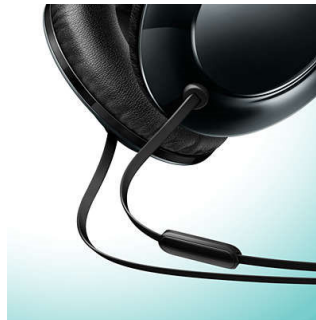

Кабель, защищенный от спутывания

Плоский кабель защищает наушники от спутывания, а фиксатор кабеля обеспечивает его долговечность.