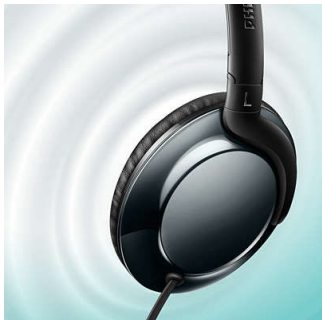

Изящный дизайн

- Компактная плоская складная конструкция для удобства и портативности
- Элементы управления для вызовов и музыки в режиме HandsFree
- Наслаждайтесь музыкой и забудьте о спутанных проводах благодаря плоскому кабелю
- Изящная металлическая отделка

Истинная чистота звучания

- 32-мм излучатели высокой мощности для чистого звука
- Полноразмерные наушники сокращают внешние шумы

Истинный комфорт

- Сверхлегкая конструкция и утонченный дизайн
- Мягкие амбушюры для комфорта при длительном ношении

PHILIPS

Наушники с микрофоном
32-мм излучатели, закрытая конструкция Полноразмерные, Мягкие амбушюры, Компактная складная конструкция

SHL4805DC/00

Особенности

Чистый звук

Расположенные под углом 32-мм излучатели высокой мощности обеспечивают воспроизведение чистого, четкого звука и насыщенных басов.