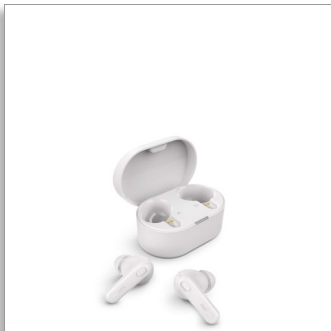

Philips
True Wireless Kopfhörer

Klare Gesprächsqualität
6-mm-Treiber für kraftvolle Bässe
Ergonomisches Design für
Komfort
IPX4 spritzwasser-/
schweißresistent

TAT1108WT

Hören Sie Ihre Sounds klar und deutlich

Hören Sie Musik und Anrufe ordnungsgemäß. Diese True Wireless Kopfhörer verwenden 6-mm-Treiber für satten Sound und tiefe Bässe sowie ein KI-Mikrofon für klare Gespräche. Sie sind spritzwassergeschützt und schweißresistent gemäß IPX4 und enthalten ein Ladeetui im Taschenformat für 15 Stunden Wiedergabezeit.

Zubehör

- Schnellstartanleitung
- Ohrstöpsel: 3 Paar (S, M, L)
- Ladetasche
- Ladekabel: USB-C-Kabel, 200 mm

Design

- Farbe: Weiß
- Material der Ohrmuscheln: Silikon
- Passform: In-Ear
- In-Ear-Passform: Silikon-Ohrstöpsel

Sichere, bequeme Passform im Ohr

Diese komfortablen Earbuds passen sicher in Ihre Gehörgänge und sorgen für einen perfekten Sitz, der Umgebungsgeräusche verringert. Hören Sie jeden Beat und jedes Wort! Genießen Sie echten Komfort mit weichen, austauschbaren Silikon-Ohrstöpseln in drei Größen.