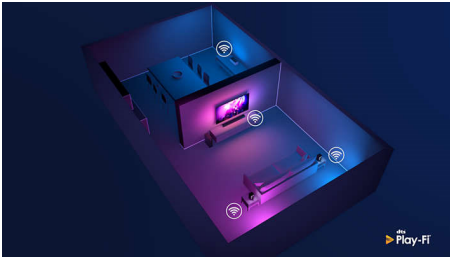

Tämä soundbar vie elokuvien ja musiikin äänen uuteen ulottuvuuteen. 2.1-kanavainen ääni täydentää elokuvamusiikkia, jyrkevöittää tehosteita ja selkeyttää dialogia. Sisäinen bassokaiutin tehostaa jokaista räjähdystä ja tahtia.

Play-Fi. Monihuonetila ja paljon muuta

Helppokäyttöisen Play-Fi-yhteensopivuuden ansiosta soundbar on monihuoneäänentoiston keskipiste. Synkronoi Play-Fi-yhteensopivat kaiuttimet monihuoneäänen kanssa tai luo kokonainen surround-äänijärjestelmä Philips Sound- tai Play-Fi-sovelluksen kautta.

Dolby Audio

Uppoudu suosikkiohjelmiisi ja -elokuviisi. Soundbar, jossa on sisäinen bassokaiutin, tukee Dolby Digital Plus -muotoa, joka tuottaa laajemman ja vaikuttavamman äänen. Äänet kuuluvat selkeinä ja tehosteet vaikuttavampina.

Lisää äänenvoimakkuutta ja ohita kappaleita ilman käsiä.

Matala profiili. Helppo sijoittaa

Soundbarin muoto on vino ja matala. Mukana tulevien seinäkiinnikkeiden ansiosta sijoittelumahdollisuudet ovat monipuoliset. Sisäisen bassokaiuttimen ansiosta sinun ei tarvitse edes löytää lattialta tilaa lisäkaiuttimelle!