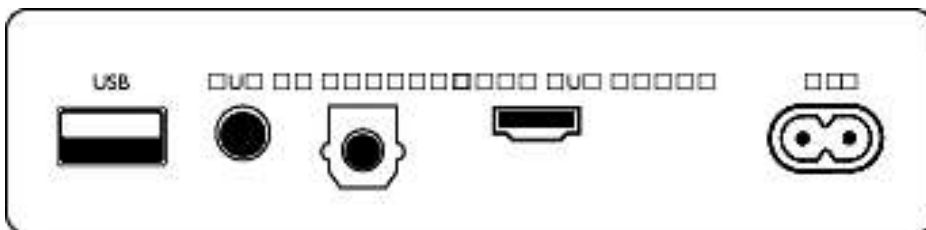

Tuetut äänimuodot

- Play-Fi: AIFF, FLAC, MP3, WAV, MPEG4 AAC, MPEG4 M4A
- Bluetooth: SBC
- HDMI ARC: Dolby Digital, Dolby Digital plus, LPCM 2ch
- USB: MP3, WAV, FLAC
- Optinen: Dolby Digital, LPCM 2ch

Ulompi pakkaus

- Pituus: 94.3 cm
- Kuluttajapakkausten määrä: 2
- Leveys: 35 cm
- Kokonaispaino: 10.57 kg
- Korkeus: 16.5 cm
- GTIN: 1 48 95229 11200 8
- Nettopaino: 6.86 kg
- Bruttopaino: 3.71 kg

Käyttömukavuus

- Kaukosäädin
- Yökuuntelutila: ei

Yhteensopivuus

- Ohjaus älypuhelin-/tablettisovelluksella

Virta

- Pääyksikön virtalähde: 100-240 V AC, 50/60 Hz
- Pääyksikön virrankulutus valmiustilassa: <0,5 W
- Automaattinen valmiustila

Pakkauksen mitat

- Korkeus: 14.4 cm
- Pakkaustyypit: Laatikko
- Hyllysijoitustyyppi: Makaava
- Leveys: 92.8 cm
- Syvyys: 16.6 cm
- Mukana toimitettujen tuotteiden määrä: 1
- EAN: 48 95229 11200 1
- Kokonaispaino: 4.67 kg
- Nettopaino: 3.43 kg
- Bruttopaino: 1.24 kg

Lisätarvikkeet

- Mukana tulevat lisätarvikkeet: Kaukosäädin, 1 x CR2025 paristo, Virtajohto, Seinäteline, Pikaopas, Maailmanlaajuinen takuuvihko

Muotoilu

- Väri: Tummanharmaa
- Seinäkiinnitys

Mitat

- Päälaite (L x K x S): 857 x 67 x 115 mm
- Päälaitteen paino: 3,43 kg

Video

- 3D pass-through: ei

Julkaisupäivä 2024-05-07

Versio: 6.1.2

EAN: 48 95229 11200 1

© 2024 Koninklijke Philips N.V.
Kaikki oikeudet pidätetään.

Tiedot voivat muuttua ilman erillistä ilmoitusta.
Tavaramerkit ovat Koninklijke Philips N.V:n tai omistajiensa omaisuutta.

www.philips.com