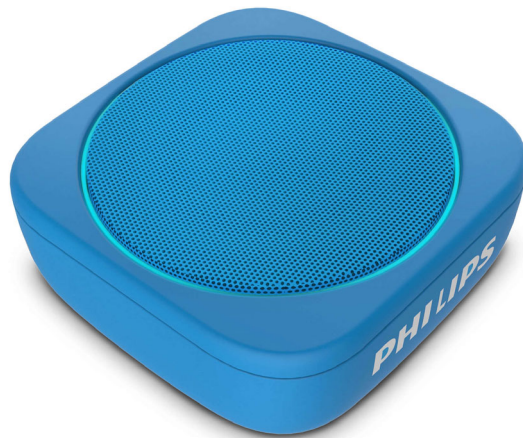

Philips  
brežžični prenosni zvočnik

Bluetooth  
Modre

BT150A

## Zabava ob bazenu. Zabava pod prho. Vaša zabava.

Kjerkoli. Kadarkoli. Vodoodporni zvočnik Bluetooth združuje mogočne nizke tone in predvaja presenetljivo prostoren zvok. Ponaša se z osemurno avtonomijo in avdio vhodom. Od bazena do prhe – naj bo to vaša zabava.

### **Glasbo vzemite s seboj. Kamorkoli.**

- Gumbi zvočnika za predvajanje in glasnost/preskakovanje skladb
- Fino pleten odstranljiv pas za prenašanje
- Obesite ga na torbo ali kolo. 9,5 × 9,5 × 3,8 cm
- LED-lučke okrog mrežice zvočnika. Modre/naključne barve

### **Povišajte glasnost. V bazenu. Pod prho.**

- 1,5-palčni (3,8 cm) zvočnik polnega razpona. Pasivna membrana z ojačitvijo nizkih tonov.
- 8-urna avtonomija predvajanja. Polnjenje prek povezave USB. Kabel Micro USB je priložen
- Funkcija za enakomeren signal. Glasnost brez popačenja
- Vodoodporno do 1 m do 30 minut. Razred IPX7