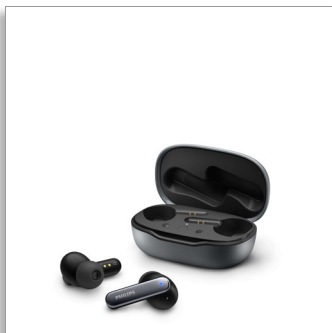

Philips
Полностью
беспроводные наушники
Гибридное активное
шумоподавление
Микрофоны 2x2 для
восприятия голоса
Компактный футляр для
зарядки
Защита от брызг и пота IPX4

Не упускайте ни одной ноты.

Эти полностью беспроводные наушники с излучателями 10 мм и гибридным активным шумоподавлением помогут с комфортом слушать любимый аудиоконтент. Оцените специальный дизайн, защиту от брызг и пота IPX4, а также компактный футляр для зарядки, который обеспечивает до 24 часов воспроизведения.

Комфорт и удобство

- Надежная и комфортная посадка
- Защита от брызг и пота IPX4
- Сенсорное управление
- 3 пары амбушюр разного размера в комплекте

Компактный футляр для зарядки

- Портативный футляр для зарядки
- 6 + 20 часов воспроизведения — целые сутки прослушивания музыки
- Быстрая зарядка за 15 минут для дополнительного часа работы
- Размер футляра для зарядки: 62 x 38 x 29 мм

Качественный звук, стильный дизайн

- 10-мм излучатели с неодимовыми магнитами для яркого звука
- Гибридное активное шумоподавление
- Современный дизайн
- Микрофоны 2x2 для кристально чистого звучания голоса