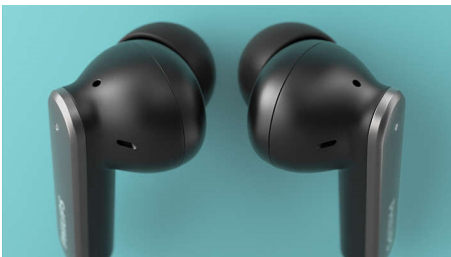

Микрофоны 2x2 для восприятия голоса

Эти наушники используют два микрофона с алгоритмом шумоподавления для фантастического качества голосовых вызовов. Два направленных микрофона в каждом наушнике эффективно устраняют шум окружения, обеспечивая высокую четкость голоса. Свободно общайтесь в любых условиях!