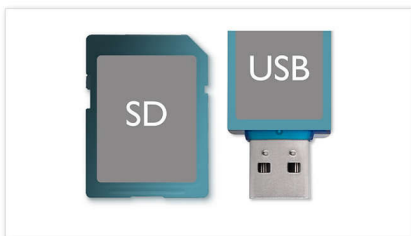

Złącze USB 2.0 i gniazdo kart SD

Ciesz się szybkością i wygodą, jakie daje większy przesył zdjęć, filmów i plików MP3 za pośrednictwem złącza USB 2.0. Gniazdo kart pamięci SD wbudowane w odtwarzacz firmy

Philips pozwala przechowywać jeszcze więcej materiałów multimedialnych na kartach SD.

Treści multimedialne z dysku twardego

Zrelaksuj się i ciesz się multimediami z dysku twardego bez zastanawiania się nad zgodnością formatu plików. Po prostu włącz odtwarzanie, wiedząc że Twój odtwarzacz firmy Philips obsługuje większość popularnych systemów plików, takich jak FAT32, FAT itd.