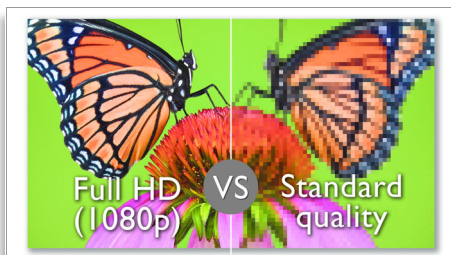

Делитесь впечатлениями без проводов — просто перетащите файлы

- Встроенный Wi-Fi позволяет передавать медиафайлы без проводов и ПК
- Достаточно провести пальцем по экрану, чтобы перенести видео или фото на ТВ
- Загрузка файлов через Wi-Fi прямо на портал Facebook, YouTube или Twitter без ПК
- Сохранение фото- и видеофайлов на компьютере без использования проводов

PHILIPS

разумно и просто

Основные особенности

Видео Full HD (1080p)

Записывайте видео в высоком разрешении и просматривайте их в том же качестве (full HD 1080p). "1080" означает разрешение изображения (количество горизонтальных линий на экране); "P" обозначает прогрессивную развертку, или последовательное отображение строк в каждом кадре. Значение 1080p обеспечивает качество видео, превосходящее качество стандартных мобильных телефонов и цифровых камер. Кроме того, для видеокамеры используется тот же видеоформат, что и для проигрывателей Blu-ray и дисков — H.264. Этот современный формат обеспечивает превосходное качество изображения HD, позволяя сохранить воспоминания в формате видео высокого качества.

Фотографии до 10 мегапикселей

Разрешение до 10 мегапикселей для высококачественных фотографий

Характеристики

Качество видео

- Разрешение: Full HD(1920x1080p) при 30 кадрах/с, Режим "Спорт"(1280x720p) при 60 кадрах/с, HD (1280 x 720) при 30 кадрах/с
- Фоторазрешение: 10 МП, 8 МП
- Форматы: Сжатие видеоданных H.264, Аудиосжатие AAC, Формат файлов MP4, Фотографии: JPEG
- Сюжетные режимы съемки: Автоматические режимы, Снег/Пляж, Ночь, Подсветка, Закат, Точное отображение кожи
- Эффекты: Нормальное, Сепия, Черно-белый, Негатив, Стилизация под семидесятые, Аналоговый, Фильтр цветов
- Баланс белого: Автоматический баланс белого
- Экспозиция: Автоустановка экспозиции