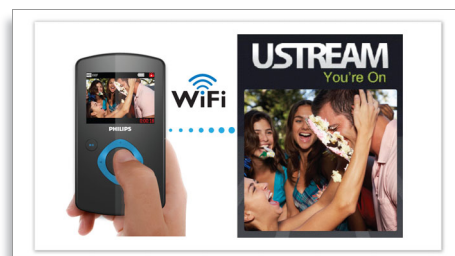

Технология SimplySwipe

Чтобы перенести фотографии или видеофайлы, просто перетащите их, коснувшись сенсорного экрана видеокамеры ESee. Просматривая фотографии и видеофайлы на видеокамере, выберите файлы и перенесите их на устройство одним простым касанием. Смотрите любимые снимки и видеоролики на устройствах Philips SimplyShare или DLNA-совместимых телевизорах, плеерах Blu-ray, сетевых медиаплеерах и домашних кинотеатрах. Вы даже можете перенести фотографии на фоторамки и планшетные ПК Philips.

Go Live

Благодаря видеокамере Esee можно вести прямую трансляцию событий и делиться важными моментами в режиме реального времени. Нужно лишь установить подключение Wi-Fi и выбрать Go Live. Весь записываемый материал будет передан на сайт UStream, к которому ваши родные и друзья могут получить доступ из любой точки мира. Теперь, чтобы поделиться с близкими самым интересным, не нужно ждать встречи.