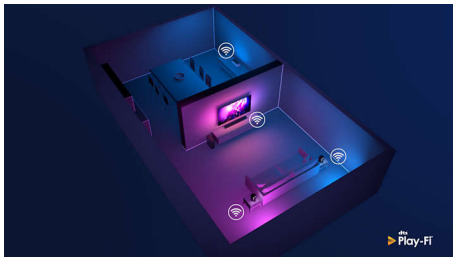

## DTS Play-fi. Flere rom og mer

Denne trådløse høyttaleren er DTS Play-Fi-kompatibel, slik at du enkelt kan synkronisere med andre DTS Play-Fi-kompatible høyttalere for lyd i flere rom. Hvis lydplanken din støtter DTS Play-Fi Surround, kan du til og med gjøre denne høyttaleren til en del av et ekte surroundlydoppsett på filmkvelden.