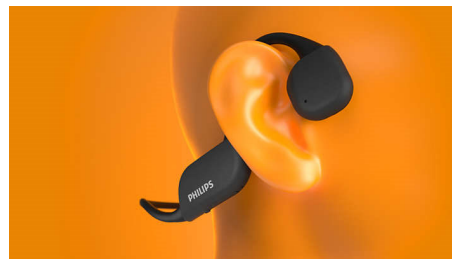

Neuždengtų ausų dizainas

Norite kuo puikiau suvokti savo aplinką bėgdami ar važiuodami? Unikalaus ausų neuždengiančio dizaino ausinės su kaulų laidumo technologija puikiai tinka tokiai dienai. Jų nereikia įkišti į ausis, todėl girdėsite viską, ką reikia girdėti, ir muziką.

„Philips“ ausinių programa

Programėlėje „Philips Headphones“ galite valdyti bėgioti skirtas LED lemputes ir klausomą muziką. Geriau girdėkite žemuosius garsus. Sumažinkite diskantą. Galite patys reguliuoti garsą arba pasirinkti vieną iš išankstinių klausymo stilių nustatymų.

Apsauginės LED lemputės

Bėkite užtikrintai tiek lenktyniaudami naktį, tiek treniruodamiesi vakare. Su bėgioti skirtomis LED lemputėmis užpakalinėje rėmo pusėje būsite matomi prieblandoje. LED lemputes galite valdyti naudodami programėlę „Philips Headphones“.