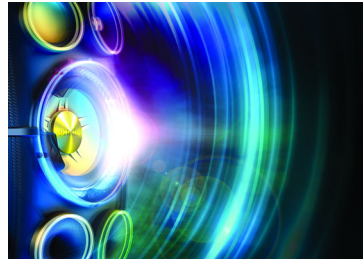

Destacados

Luces LED de 260 K

Agrega la mejor atmósfera, ambiente y pasión a cualquier fiesta, con miles de luces de colores que parpadean, destellan y fluyen al ritmo de tu música. Elige fácilmente colores claros para coincidir con tu tema, o escoge uno de los muchos sistemas preseleccionados. Mueve el botón de graves NX para hacer que el espectáculo de luces sea aún más intenso.

Crossfader del DJ para mezclar

Sé el maestro de todas las fiestas. DJ crossfader te permite mezclar tus pistas favoritas entre los canales A y B, por lo que puedes fluir sin problemas entre las canciones. Solo selecciona la salida del dispositivo para el reproductor A (USB, Bluetooth®, CD, entrada de audio o sintonizador) para iniciar la música y, a continuación, elige el dispositivo de entrada para el reproductor B (USB o entrada de audio). Para cambiar las pistas, desplaza el atenuador de un lado a otro para realizar una transición suave y así seguir con la fiesta.

Botón de graves NX

Disponible en toda la línea, el grave NX hace estallar los graves y la potencia al extremo. Presiona el botón de graves NX y potencia tu sonido de forma instantánea, crea efectos de luces desenfadados y siente cómo vibran tus huesos con los graves profundos de los subwoofers.