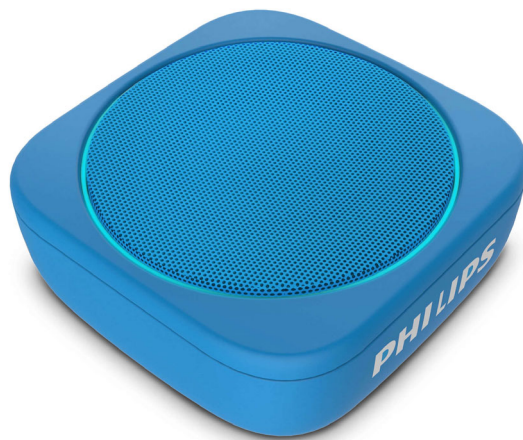

Philips
enceinte portable sans fil

Bluetooth®
Bleu

BT150A

Pool party ou shower party : une fête qui vous ressemble.

Partout et à toute heure, cette enceinte Bluetooth® compacte et étanche délivre un son étonnamment puissant et des basses profondes. Bénéficiez de huit heures d'autonomie et d'une entrée Audio. Que ce soit au bord de la piscine ou dans les vestiaires, faites la fête comme vous en avez envie.

De la musique partout.

- Boutons sur l'enceinte pour la lecture, le volume et les changements de piste
- Dragonne amovible en tricot fin
- Accrochez-la à votre sac ou à votre vélo. 9,5 x 9,5 x 3,8 cm
- LED autour de la grille de l'enceinte. Bleu ou couleurs aléatoires.

- Haut-parleur de 1,5" à gamme étendue. Un radiateur passif pour des basses plus puissantes.
- 8 h d'autonomie et charge USB. Câble micro-USB inclus.
- Fonction anti-distorsion pour un son de qualité à volume élevé.
- Étanche à 1 m de profondeur jusqu'à 30 minutes. Indice IPX7.

Pratique

- Type d'affichage: Écran LED (multicolore)
- Étanchéité: IPX7

Compatibilité

- autre appareil Bluetooth
- compatible avec: jusqu'à iOS 10.2, Bluetooth 4.2

ou inférieur

Alimentation

- Type de pile: lithium-polymère (intégrée)
- Autonomie de la batterie: up to 10 heure(s)