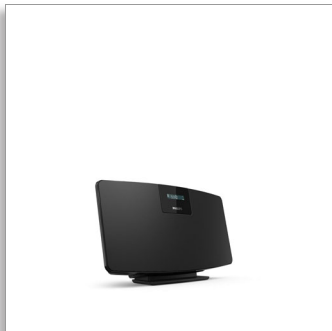

Philips
Rádio DAB+

Bluetooth®

TAM2505

Design ultrafino. Reproduz tudo.

Tem pouco espaço? Este elegante microsistema de montagem na parede permite-lhe transmitir podcasts, música e muito mais através de Bluetooth. Também obtém rádio digital DAB+ sem interferências e pode ligar o seu leitor de CD ou gira-discos através da entrada de áudio.

Instalação flexível. Design atraente.

- Potência de saída máxima de 10 W
- Dois diafragmas de gama completa de 2,75". Som estéreo
- Sinta-se em casa
- Design fino de montagem na parede. Ou de posicionamento livre num balcão

Sinta-se em casa

Este elegante microsistema é perfeito para espaços mais pequenos. Pode posicioná-lo com o pé incluído ou remover o pé para o montar diretamente na parede. Dois diafragmas de gama completa produzem um som estéreo e nítido.

Comodidade e controlo

Um comando fácil de utilizar coloca todas as funções principais do sistema na ponta dos

seus dedos para que possa controlar o ambiente sem quebrar o espírito. O visor nítido apresenta informações sobre a estação DAB e os títulos das canções.