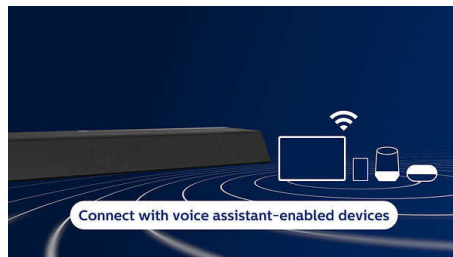

Povežite z glasovnimi pomočniki

Napravi, ki podpira Alexo, ali katerem koli zvočniku, ki podpira Pomočnika Google,

naročite, naj predvaja glasbo prek Soundbara. Vam je ljubša Siri? Ta Soundbar podpira Apple AirPlay 2, tako da lahko svoje želje naročite tudi njej. Zvišajte glasnost zvoka. Preskočite skladbe. Vse to naredite popolnoma prostoročno.

Nizek profil. Enostavna postavitvev.

Ta Soundbar se ponaša z edinstveno poševno obliko in nizkim profilom. Ko gre za namestitvev, vam priloženi nosilci omogočajo proste roke. Zahvaljujoč vgrajenemu nizkotoncju vam tudi ni treba skrbeti za to, kje boste našli prostor na tleh za dodaten zvočnik.

2.1-kanalni. Izhod 120 W.

2.1-kanalni. 120 W RMS. Največja moč 200 W (10 % THD).

Dimenzije: 857 x 67 x 115 mm

Dimenzije: 857 x 67 x 115 mm

Spotify Connect. Bluetooth.

Spotify Connect. Bluetooth. Apple AirPlay 2. Optični vhod.