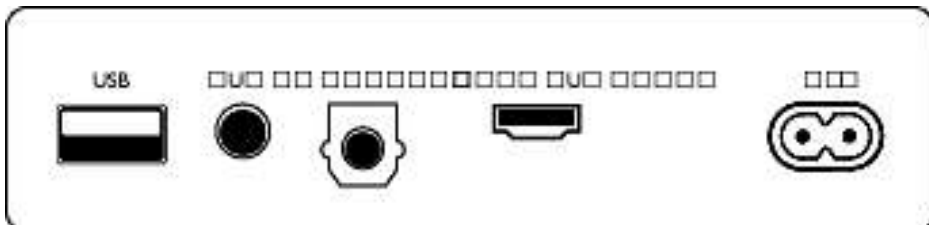

Podprti zvočni formati

- Play-Fi: AIFF, FLAC, MP3, WAV, MPEG4 AAC, MPEG4 M4A
- Bluetooth: SBC
- HDMI ARC: Dolby Digital, Dolby Digital plus, LPCM 2-kanalni
- USB: MP3, WAV, FLAC
- Optični: Dolby Digital, LPCM 2-kanalni

Zunanja škatla

- Dolžina: 94.3 cm
- Število komercialnih pakiranj: 2
- Širina: 35 cm
- Bruto teža: 10.57 kg
- Višina: 16.5 cm
- Številka GTIN: 1 48 95229 11200 8
- Neto teža: 6.86 kg
- Teža embalaže: 3.71 kg

Priročnost

- Daljinski upravljalnik
- Nočni način: Ne

Združljivost

- Upravljanje prek aplikacije v pametnem telefonu/ tabličnem računalniku

Napajanje

- Napajanje glavne enote: 100–240 V AC, 50/60 Hz
- Poraba energije glavne enote v stanju pripravljenosti: < 0,5 W
- Samodejno stanje pripravljenosti

Dimenzije embalaže

- Višina: 14.4 cm
- Vrsta embalaže: Škatla
- Vrsta postavitve na polico: Ležeče
- Širina: 92.8 cm
- Globina: 16.6 cm
- Število priloženih izdelkov: 1
- EAN: 48 95229 11200 1
- Bruto teža: 4.67 kg
- Neto teža: 3.43 kg
- Teža embalaže: 1.24 kg

Dodatna oprema

- Priložena dodatna oprema: Daljinski upravljalnik, 1 baterija CR2025, Napajalni kabel, Stenski nosilec, vodnik za hiter začetek, Garancijski list – velja po vsem svetu

Zasnova

- Barva: Temno siva
- Namestitev na steno

Dimenzije

- Glavna enota (Š x V x G): 857 x 67 x 115 mm
- Teža glavne enote: 3,43 kg

Video

- Prehod 3D-signalov: Ne

Datum izdaje 2024-04-18

Različica: 6.1.2

EAN: 48 95229 11200 1

© 2024 Koninklijke Philips N.V.
Vse pravice pridržane.

Specifikacije se lahko spremenijo brez predhodnega obvestila. Blagovne znamke so v lasti podjetja Koninklijke Philips N.V. ali drugih lastnikov.

www.philips.com