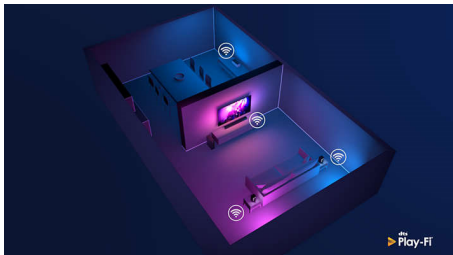

Zvok, ki ga želite za svojo priljubljeno vsebino

- 2.1-kanalni. 120 W RMS. Največja moč 200 W (10 % THD).
- Pameten, kompakten Soundbar z vgrajenim nizkotoncem
- Dolby Avdio. Bodite v središču dogajanja.

PHILIPS

2.1-kanalni Soundbar

Največja moč 200 W. Vgrajen nizkotonec. Dolby Audio, Združljiv z DTS Play-Fi, Poveže se z glasovnimi pomočniki

Značilnosti

Pameten, kompakten Soundbar

Ta Soundbar prinaša novo dimenzijo zvoka v vse, kar poslušate in gledate. 2.1-kanalni sistem poskrbi za bogatejši zvok filmov, gromkejše učinke in jasnejše dialoge. Vgrajeni nizkotonec ojača vsako eksplozijo in vsak ritem.

Play-Fi. Večprostorski zvok in še mnogo več.

Zahvaljujoč enostavni združljivosti z aplikacijo Play-Fi bo ta Soundbar blestel - med vsemi aparati nameščenimi v vaših prostorih. Zvočnike, ki so združljivi s Play-Fi, lahko sinhronizirate in poskrbite za večprostorski zvok ali pa ustvarite pravi sistem sinhronega predvajanja prostorskega zvoka – vse to prek aplikacije Philips Sound ali Play-Fi.

Nizek profil. Enostavna postavitvev.

Ta Soundbar se ponaša z edinstveno poševno obliko in nizkim profilom. Ko gre za namestitvev, vam priloženi nosilci omogočajo proste roke. Zahvaljujoč vgrajenemu nizkotoncju vam tudi ni treba skrbeti za to, kje boste našli prostor na tleh za dodaten zvočnik.