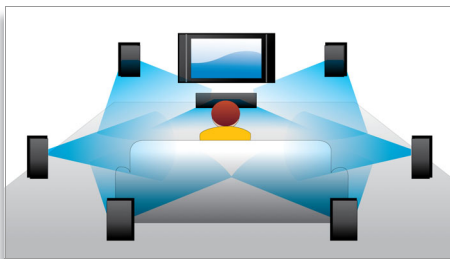

PHILIPS

sense and simplicity

Kohokohdat

Blu-ray-soitin

Blu-ray-levyille voi tallentaa laadukasta tietoa sekä teräväpiirtokuvaa, jonka tarkkuus on 1920 x 1080. Näkymät ja yksityiskohdat todella heräävät eloon, liikkeet näyttävät sulavilta ja kuva on erinomaisen selkeä. Lisäksi Blu-ray mahdollistaa pakkaamattoman Surround-äänen käytön - ja uskomattoman elävän kuuntelukokemuksen. Blu-ray-levyjen suuri tallennuskapasiteetti mahdollistaa myös erilaisten vuorovaikutteisten toimintojen käyttämisen. Saumaton toistonaikainen navigointi ja muut kätevät toiminnot, kuten ponnahdusvalikot, nostavat kotiteatterin aivan uudelle tasolle.

Dolby TrueHD ja DTS-HD MA

DTS-HD Master Audio ja Dolby TrueHD tarjoavat 7.1-kanavaisen äänen Blu-ray-levyiltä. Äänentoisto on käytännössä studiomasternauhan tasoa, joten kuulet taatusti äännet sellaisina kuin ne on tarkoitettu. DTS-HD Master Audio ja Dolby TrueHD täydentävät katsomis- ja kuuntelukokemuksesi.

BD-Live (profiili 2.0)

BD-Live laajentaa teräväpiirtomaailmankuvaasi entisestään. Voit saada uusia sisältöjä liittämällä Blu-ray-soittimesi internetiin. Jännittävät uutuudet, kuten ladattava sisältö, suorat tapahtumat ja live-chatit, pelit ja verkkokaupat odottavat sinua. Pysy teräväpiirtoajan tasalla Blu-ray-soittimen ja BD-Liven avulla.