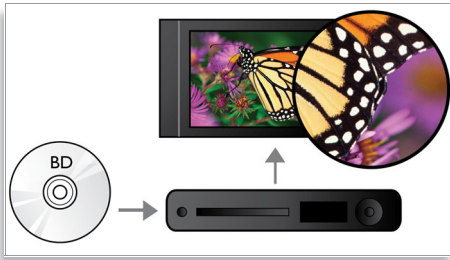

Näet enemmän

- Täysi 1080p-teräväpiirtokuva Blu-ray-soittimella
- Elokuvasalon kuvaa 1080p / 24 kuvaa sekunnissa
- DivX® Ultra toistaa tehokkaasti DivX®-mediatiedostoja
- DVD-videokuvan parannus: 1080p HDMI-liitännästä takaa lähes HD-laadun

Kuulet enemmän

- Dolby TrueHD ja DTS-HD MA tuottavat 7.1-surround-äänen

Osallistu enemmän

- BD-Live (profiili 2.0) - nauti Internetin Blu-ray-bonussisällöstä
- Hi-Speed USB 2.0 -linkki toistaa videoita/musiikkia USB Flash -asemista
- Nauti CD- ja DVD-levyjien elokuvista ja musiikista
- EasyLink mahdollistaa kaikkien EasyLink-tuotteiden hallinnan samalla kaukosäätimellä
- AVCHD-tallennusmuodon ansiosta voit katsella videokameran HD-videoita televisiosta

PHILIPS

sense and simplicity

Kohokohdat

Blu-ray-soitin

Blu-ray-levyille voi tallentaa laadukasta tietoa sekä teräväpiirtokuvaa, jonka tarkkuus on 1920 x 1080. Näkymät ja yksityiskohdat todella heräävät eloon, liikkeet näyttävät sulavilta ja kuva on erinomaisen selkeä. Lisäksi Blu-ray mahdollistaa pakkaamattoman Surround-äänen käytön - ja uskomattoman elävän kuuntelukokemuksen. Blu-ray-levyjen suuri tallennuskapasiteetti mahdollistaa myös erilaisten vuorovaikutteisten toimintojen käyttämisen. Saumaton toistonaikainen navigointi ja muut kätevät toiminnot, kuten ponnahdusvalikot, nostavat kotiteatterin aivan uudelle tasolle.