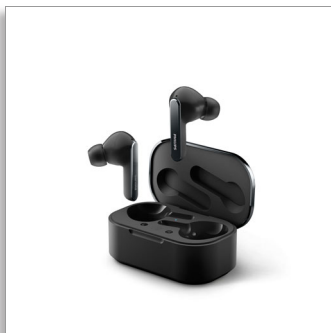

Philips  
Справжні бездротові  
навушники

Професійне шумопоглинання

Два мікрофони для чітких  
викликів  
Футляр для бездротового  
зарядження  
Захист від води IPX5

TAT5506BK