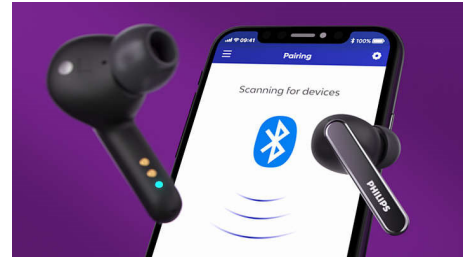

Легке керування і з'єднання у пару

Елементи керування на вушних наконечниках дозволяють призупинити список відтворення, здійснювати виклики й активувати голосовий помічник телефону. Навушники готові до спарення миттю. Після спарення вони повторно під'єднуються до телефону, коли ви відкриєте зарядний футляр.