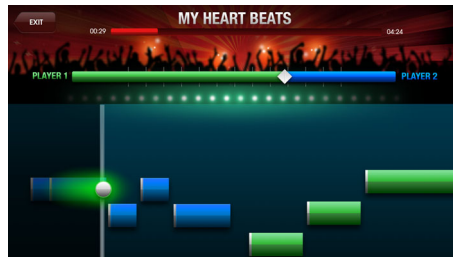

Enceinte Bluetooth®

Un bon micro capte chaque détail de votre voix. Il vous faut ensuite une bonne enceinte, capable de restituer ce que le micro a capté. Cette enceinte offre une puissance de 2 x 5 W afin de reproduire votre voix dans toute sa splendeur et avec un niveau de détail exceptionnel. Connectez votre iPad et chantez : votre voix sonne mieux que jamais. Cette enceinte diffuse également la musique de votre smartphone ou de votre tablette via Bluetooth®.

Chansons gratuites

L'application The Voice contient des chansons gratuites vous permettant de débuter. Vous pouvez toujours télécharger les dernières

chansons de la bibliothèque musicale pour agrandir votre collection.

Audition à l'aveugle

C'est le rêve qui devient réalité pour tout fan de The Voice ! Vous pouvez désormais passer une audition à l'aveugle et peut-être avoir la chance qu'un des coaches se retourne. Avec l'application The Voice, votre performance vocale augmente votre score et vous donne des chansons gratuites. À vous de briller !

Mode "battle"

Partagez des moments comme jamais avec votre famille et vos amis ! Passez en mode "battle" et défiez-les lors d'un concours de chant. L'application The Voice sera le juge et évaluera votre prestation sur des critères précis comme le ton, le rythme, l'étendue et la qualité de la voix.