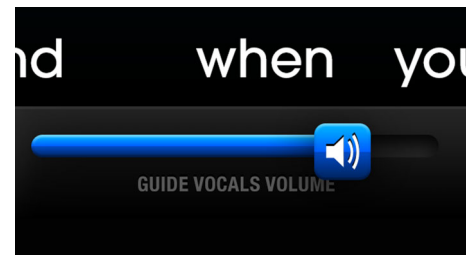

Aide vocale

Vous aimez la chanson, mais ne la maîtrisez pas vraiment. Aucun problème ! L'application The Voice intègre une fonction d'aide vocale que vous pouvez facilement sélectionner. Chantez alors avec l'artiste original jusqu'à ce que vous y parveniez seul(e). Vous pouvez même augmenter ou réduire ces voix à votre gré.