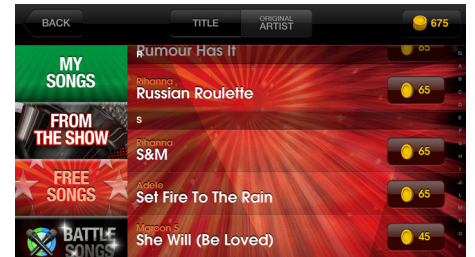

Chansons gratuites

L'application The Voice contient des chansons gratuites vous permettant de débuter. Vous pouvez toujours télécharger les dernières

chansons de la bibliothèque musicale pour agrandir votre collection.

Audition à l'aveugle

C'est le rêve qui devient réalité pour tout fan de The Voice ! Vous pouvez désormais passer une audition à l'aveugle et peut-être avoir la chance qu'un des coaches se retourne. Avec l'application The Voice, votre performance vocale augmente votre score et vous donne des chansons gratuites. À vous de briller !

Mode "battle"

Partagez des moments comme jamais avec votre famille et vos amis ! Passez en mode "battle" et défiez-les lors d'un concours de chant. L'application The Voice sera le juge et évaluera votre prestation sur des critères précis comme le ton, le rythme, l'étendue et la qualité de la voix.

AEA7000/10

Vaste bibliothèque musicale

L'application The Voice est fournie avec des chansons gratuites. Bien entendu, vous avez la possibilité d'agrandir votre bibliothèque par des achats au sein de l'application. Qu'il s'agisse du dernier Hit, de vieux succès ou de classiques, chacun y trouvera son bonheur.