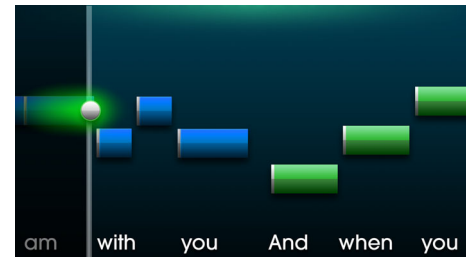

Mode "battle"

Partagez des moments comme jamais avec votre famille et vos amis ! Passez en mode "battle" et défiez-les lors d'un concours de chant. L'application The Voice sera le juge et évaluera votre prestation sur des critères précis comme le ton, le rythme, l'étendue et la qualité de la voix.

Partage en ligne

Les artistes enregistrent leurs démos dans des studios professionnels. Vous pouvez désormais le faire à la maison car The Voice transforme votre iPad en table de mixage ! Enregistrez votre chanson et postez-la en ligne pour faire découvrir votre performance. Chaque chanson reçoit un score, que vous pouvez poster sur Facebook et Twitter, ou partager par e-mail.

AEA7000/10

Vaste bibliothèque musicale

L'application The Voice est fournie avec des chansons gratuites. Bien entendu, vous avez la possibilité d'agrandir votre bibliothèque par des achats au sein de l'application. Qu'il s'agisse du dernier Hit, de vieux succès ou de classiques, chacun y trouvera son bonheur.

Paroles à l'écran

Vous voulez chanter en synchronisation avec les musiciens sans jamais perdre la mesure ? L'application The Voice : On Stage affiche à l'écran les paroles de chaque chanson avec un guide de couleur variable. Suivez l'aide pour rester parfaitement dans le rythme. C'est facile et amusant.