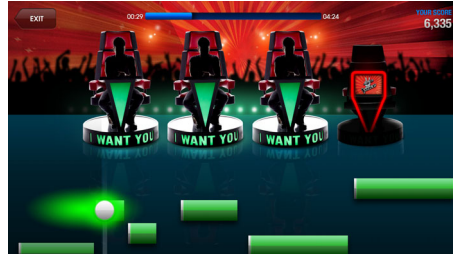

Enceinte Bluetooth®

Un bon micro capte chaque détail de votre voix. Il vous faut ensuite une bonne enceinte, capable de restituer ce que le micro a capté. Cette enceinte offre une puissance de 2 x 5 W afin de reproduire votre voix dans toute sa splendeur et avec un niveau de détail exceptionnel. Connectez votre iPad et chantez : votre voix sonne mieux que jamais. Cette enceinte diffuse également la musique de votre smartphone ou de votre tablette via Bluetooth®.

Chansons gratuites

L'application The Voice contient des chansons gratuites vous permettant de débuter. Vous pouvez toujours télécharger les dernières

chansons de la bibliothèque musicale pour agrandir votre collection.

Audition à l'aveugle

C'est le rêve qui devient réalité pour tout fan de The Voice ! Vous pouvez désormais passer une audition à l'aveugle et peut-être avoir la chance qu'un des coaches se retourne. Avec l'application The Voice, votre performance vocale augmente votre score et vous donne des chansons gratuites. À vous de briller !

Mode "battle"

Partagez des moments comme jamais avec votre famille et vos amis ! Passez en mode "battle" et défiez-les lors d'un concours de chant. L'application The Voice sera le juge et évaluera votre prestation sur des critères précis comme le ton, le rythme, l'étendue et la qualité de la voix.