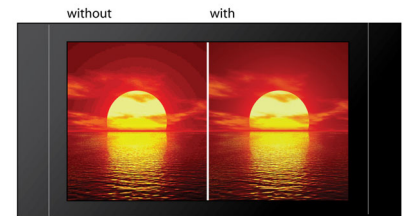

Processamento de vídeo de 12 bit/108 MHz

O CDA vídeo de 12 bits é um excelente conversor digital-analógico que preserva todos os pormenores de qualidade da imagem. Mostra as sombras subtis e uma graduação de cores mais suave, resultando numa imagem vibrante e natural. A limitação do CDA de 10 bits convencional é especialmente visível quando se utilizam grandes ecrãs e projectores.

CDA áudio de 192kHz/24 bits

A taxa de amostragem de 192 KHz permite uma representação precisa das curvas de som originais. Juntamente com uma resolução de 24 bits, é captada mais informação a partir da onda sonora analógica original, proporcionando uma reprodução sonora muito mais rica.

Reproduz tudo

Reproduza MP3, WMA e JPEG, e experimente a conveniência de partilhar ficheiros multimédia no seu TV ou sistema de cinema em casa, no conforto da sua sala.

Ajuste do ecrã

Independentemente do que estiver a ver, e em qualquer televisor, Ajuste do ecrã assegura que a imagem ocupa todo o ecrã. As barras pretas no topo e fundo do ecrã são eliminadas, sem necessitar de quaisquer ajustes manuais entediante. Basta premir o botão Ajuste do ecrã, escolher o formato e desfrutar do seu filme em ecrã total

Data de publicação
2017-04-04

Versão: 3.3.4

12 NC: 8670 000 56744
EAN: 87 12581 50869 2

© 2017 Koninklijke Philips N.V.
Todos os direitos reservados.

Todas as especificações estão sujeitas a alterações sem aviso prévio. As marcas comerciais são propriedade de Koninklijke Philips N.V. ou dos respectivos detentores.

www.philips.com