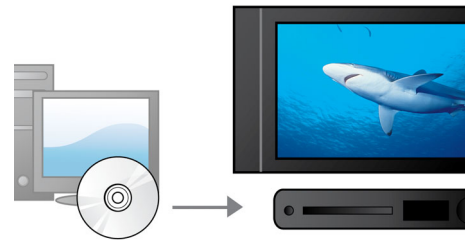

Com o suporte DivX, pode desfrutar de vídeos com codificação DivX no conforto da sua sala de estar. O formato multimédia DivX é uma tecnologia de compressão de vídeo baseada em MPEG4, que permite guardar ficheiros grandes como filmes, apresentações de filmes e videoclips em suportes como discos CD-R/RW e DVD graváveis.