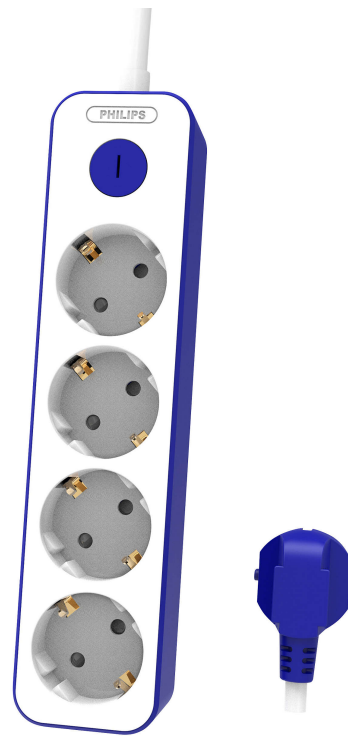

PHILIPS

Steckdosenleiste

4 Steckdosen

1,5 Meter Netzkabel

Hauptschalter

Blau

CHP2145U

Betreiben Sie Ihre Elektrogeräte sicher

Mit vier geerdeten Schuko-Steckdosen, 1,5 Meter Netzkabel und Hauptnetzschalter zum Ein-/Ausschalten.

Sicherheitsschutz

- Automatische Sicherheitsklappe
- Zweipoliger Schalter

Hoher Komfort

- 4 Steckdosen
- 1,5 Meter Netzkabel
- LED-Betriebsanzeige
- Hauptnetzschalter zum Ein-/Ausschalten

Zweipoliger Schalter

Schaltet sowohl den stromführenden Leiter als auch den Neutralleiter, um eine sichere Trennung des Stromkreises zu gewährleisten.

Sicherheitsklappe

Halten Sie kleine Gegenstände und Kinderfinger vom Inneren der Steckdose fern.

LED-Betriebsanzeige

LED-Anzeige für jede Steckdose zum Anzeigen des Ein/Aus-Status.

Daten

Außenkarton

Länge: 44 cm

Anzahl der Verpackungen: 20

Breite: 28 cm

Bruttogewicht: 6.7 kg