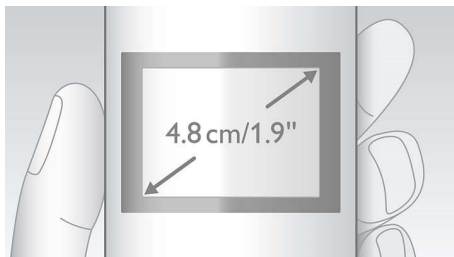

Inteligent, simplu și ușor de utilizat

- Durată de convorbire de până la 16 de ore pentru o singură încărcare
- Afișaj și caractere foarte mari pentru citire ușoară
- Afișaj cu grafică cu contrast înalt, de 4,8 cm (1,9")
- LED-ul pentru evenimente arată încărcarea sau starea apelului/mesajului
- Intrări cu două câmpuri pentru a alocă 2 numere unui singur contact
- Confidențialitate avansată: listă neagră, mod silențios, restricționare apel*
- Îți apelezi instantaneu pe cei dragi cu ajutorul a 3 taste directe de memorie
- Tastatură cu iluminare de fundal pentru acces rapid chiar și în camere întunecate
- Alerta vizuală luminează intermitent pentru a te alerta asupra existenței unor apeluri primite
- ID apelant – ca să știi întotdeauna cine te sună*

PHILIPS

Repere

Afișaj cu grafică de 4,8cm (1,9")

Afișaj cu grafică cu contrast înalt, de 4,8 cm (1,9"), cu iluminare de fundal albă

Setări de confidențialitate avansate*

Lista neagră restricționează apelurile primite de la anumite numere sau care încep cu anumite cifre. Poți bloca 4 seturi de numere. Fiecare set de numere poate consta din 1 până la 24 de cifre. Atunci când se primește un apel care începe cu unul dintre aceste numere sau este unul dintre cele 4 numere exacte ale apelantului. Cu modul silențios, poți dezactiva tonurile de apel pentru anumite ore. Datorită funcției de restricționare a apelurilor, poți evita surprizele neplăcute ale unor facturi mari de telefon, blocând apelurile către numere specifice care încep cu anumite cifre. Apelul anonim restricționează apelurile primite cu număr ascuns. Telefonul nu va suna.