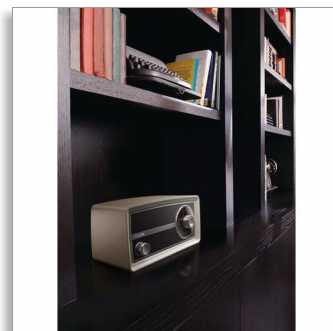

Philips  
Ρετρό μίνι ραδιόφωνο

FM/MW  
Είσοδος ήχου  
3 W

OR2000M

## Κάντε μια δήλωση στιλ, με το ρετρό μίνι ραδιόφωνο

Αυτό το μίνι ρετρό ραδιόφωνο της Philips ζωντανεύει ξανά τη ζεστασιά των ραδιοκυμάτων! Με υπέροχη παλιά εμφάνιση, προσφέρει την πανίσχυρη απόδοση του συστήματος ανάκλασης μπάσων και διαθέτει μεγάλο αναλογικό περιστροφικό κουμπί με φωτισμό, για να συντονίζεστε στους αγαπημένους σας σταθμούς με απόλυτη άνεση.

### Εύκολη χρήση

- Μεγάλο αναλογικό περιστροφικό κουμπί, για εύκολο συντονισμό
- Φωτιζόμενος δείκτης, για εύκολη προβολή και συντονισμό
- Είσοδος ήχου για εύκολη, φορητή αναπαραγωγή μουσικής