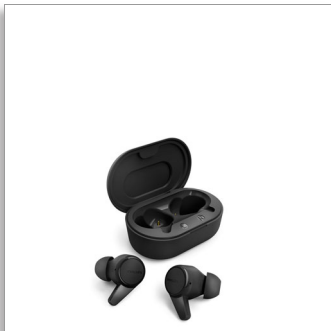

Philips
Auriculares True Wireless

Auriculares com um ajuste confortável

Estojo de carreg. extremamente pequeno

Resistência salpicos/transpiração IPX4

Até 18 horas de reprodução

TAT1207BK

Pegar e sair

Pegar, ligar e sair! Estes fantásticos auscultadores True Wireless são fornecidos com um estojo de carregamento extremamente pequeno que cabe facilmente no seu bolso para fornecer som fiável e cómodo onde quer que vá. Resistência a salpicos e transpiração IPX4, e até 18 horas de reprodução!

Estojo carregamento pequeno proporciona 18 horas de reprodução

- Estojo de carregamento USB-C extremamente pequeno
- 6 horas de reprodução. Carregamento rápido durante 15 minutos para obter uma hora adicional
- O estojo oferece 12 horas de reprodução adicionais
- Resistência salpicos e transpiração IPX4

Ergonómico. Confortável. Som nítido

- Adaptação segura e confortável à orelha
- 3 pares de almofadas em silicone adicionais (tamanho pequeno, médio e grande)
- Diafragmas em neodímio de 6 mm para um som nítido e equilibrado
- Design ergonómico