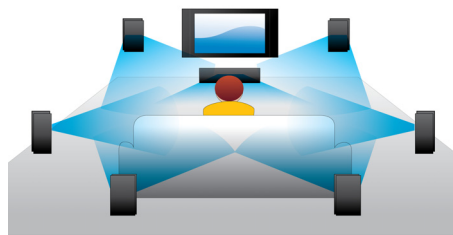

Audio surround a 7.1 canali

La migliore esperienza audio con tutti i tipi di contenuti. Quando guardi il tuo film preferito puoi ascoltarlo con un audio surround 7.1 che ti coinvolge nell'azione. Quando ascolti la musica, che non necessita di audio surround, il sistema passa automaticamente alla modalità stereo 2.1 che risulta essere il più adatto per questo tipo di ascolto. Puoi comunque sempre scegliere una delle varie modalità preimpostate disponibili sul tuo lettore Blu-ray e/o DVD, dalla modalità stereo pura a quella stereo a 7 canali fino a quella Dolby TrueHD e DTS Master Audio 7.1 surround per la migliore esperienza audio HD.