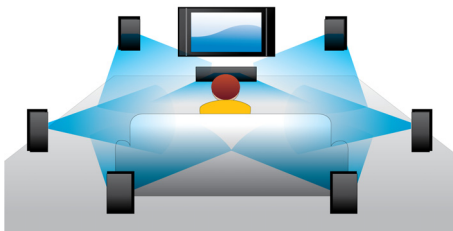

asimpleswitch.com

asimpleswitch.com

PHILIPS

In evidenza

Riproduzione 3D Blu-ray

La tecnologia Full HD 3D offre il senso della profondità per un'esperienza cinematografica a casa migliore e più realistica. Le immagini separate per l'occhio sinistro e destro vengono registrate in qualità Full HD 1920 x 1080 e riprodotte in modo alternato a velocità elevata. Guardando queste immagini con occhiali speciali che aprono e chiudono la lente sinistra e destra in sincronia con le immagini che si alternano, l'esperienza Full HD 3D è garantita.

Dolby TrueHD e DTS-HD MA

Le opzioni DTS-HD Master Audio e Dolby TrueHD offrono 7.1 canali di audio insuperabile tramite dischi Blu-ray. L'audio che viene riprodotto è praticamente identico a quello di uno studio di registrazione, quindi puoi ascoltare l'essenza del suono così come è stato creato all'origine. Le opzioni DTS-HD Master Audio e Dolby TrueHD completano la tua esperienza di intrattenimento ad alta definizione.

Conversione istantanea da 2D a 3D

Scopri l'emozione del 3D a casa tua utilizzando la tua raccolta di film 2D. La conversione istantanea in 3D usa la tecnologia digitale più avanzata per analizzare il contenuto dei video 2D e distinguere gli oggetti in primo piano da quelli nello sfondo, generando, in questo modo, una mappa di profondità che converte i normali formati video 2D in 3D entusiasmanti.