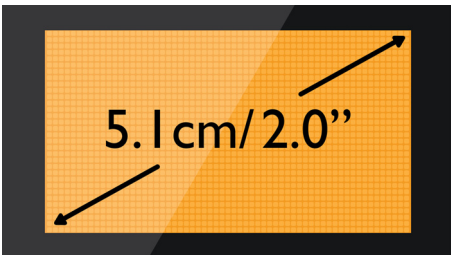

Miljøvenligt produkt

- 60 % reduktion af stråling, når ECO-tilstand er aktiveret
- Lavt strømforbrug: < 0,6 W i standby-tilstand

PHILIPS

Vigtigste nyheder

Telefonbog til 100 navne

Hav altid dine kæres telefonnumre ved hånden: Gem op til 100 navne i din telefonbog.

5,1 cm (2,0") dot-matrix display

Stort 5,1 cm (2,0") dot-matrix display

Akustisk ekkofjernelse

Nu kan du blive fri for irriterende ekko, når du taler i telefon. Med vores akustiske ekkofjernelse får du altid en klar, uforstyrret forbindelse.