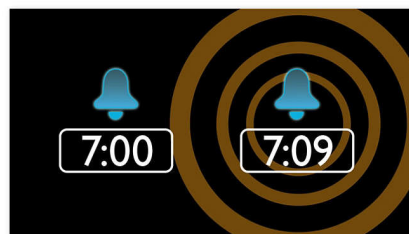

Tuner numérique avec présélections

Choisissez la station que vous souhaitez présélectionner et maintenez le bouton de présélection enfoncé pour garder la fréquence en mémoire. Grâce à la mémorisation de stations, vous pouvez aisément accéder à votre station de radio préférée sans avoir à la rechercher manuellement à chaque fois.

Réveil avec CD, radio ou buzzer

Réveillez-vous au son d'un CD, d'une radio ou d'un buzzer

Double heure d'alarme

Le système audio Philips propose deux alarmes. Vous pouvez ainsi régler une alarme sur votre heure de réveil et l'autre sur celle de votre partenaire.

Répétition de l'alarme

Pour éviter les pannes d'oreiller, le radio-réveil Philips est doté d'une fonction de répétition de

l'alarme. Lorsque l'alarme retentit et que vous souhaitez dormir un peu plus longtemps, appuyez tout simplement sur le bouton Repeat Alarm une fois pour continuer à dormir. L'alarme se redéclenchera neuf minutes plus tard. Vous pouvez continuer à appuyer sur le bouton Repeat Alarm toutes les neuf minutes jusqu'à ce que vous décidiez d'éteindre l'alarme.

Affichage de l'heure de l'alarme

Grâce à l'affichage de l'heure de l'alarme, vous êtes toujours informé de l'heure courante en même temps que de l'heure programmée pour le réveil.

Mise en veille programmable