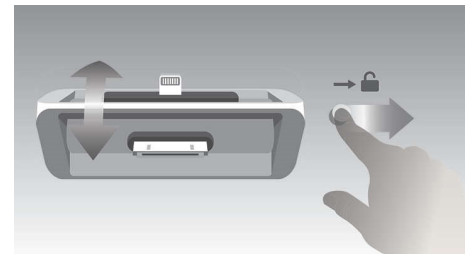

DualDock за зареждане и възпроизвеждане

Иновативната Philips DualDock с Lightning и 30-щифтов съединител може да зарежда и възпроизвежда от всяко устройство Apple. Създадена да съчетава шикозен стил с безпроблемна функционалност, тя ви позволява да превключвате между съединителите на момента. Наслаждавайте се на любимите си мелодии независимо от това, кое устройство на Apple искате да използвате.