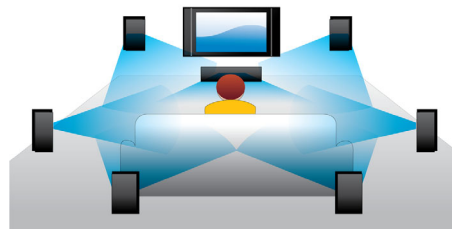

Dolby TrueHD

La funzione Dolby TrueHD offre un audio insuperabile tramite Blu-ray Disc. L'audio che viene riprodotto è praticamente identico a quello di uno studio di registrazione, quindi puoi ascoltare l'essenza del suono così come è stato creato all'origine. Dolby TrueHD

completa la tua esperienza di intrattenimento ad alta definizione.