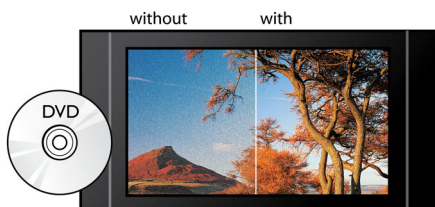

PHILIPS

In evidenza

Riproduzione Blu-ray

I dischi Blu-ray possono contenere dati ad alta definizione tra cui immagini con risoluzione 1920 x 1080. Le immagini prendono vita grazie a dettagli definiti, movimenti più fluidi e chiarezza di altissima qualità. Il formato Blu-ray consente anche di trasportare audio surround non compresso in modo che l'esperienza sonora sia davvero reale. L'alta capacità dei dischi Blu-ray consente anche di integrare numerose opzioni interattive. La navigazione scorrevole durante la riproduzione e altre funzioni interessanti come i menu a comparsa conferiscono un nuovo significato all'Home Entertainment.

Riproduzione di DVD con upscaling video

HDMI 1080p con upscaling offre immagini nitide come il cristallo. Ora puoi guardare i film in DVD a risoluzione standard ad altissima definizione, visualizzando maggiori dettagli e immagini più reali. La scansione progressiva (rappresentata da "p" in "1080p") elimina le righe tipiche degli schermi TV, garantendoti immagini straordinariamente nitide. Inoltre, HDMI è in grado di effettuare una connessione