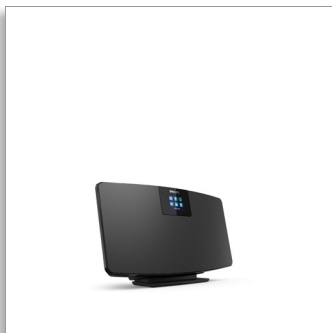

Philips
Radio internetowe

DAB+
Spotify Connect
Bluetooth®

TAM2805

Smukła konstrukcja wypełniona funkcjami

Wybierz wielofunkcyjną rozrywkę, nawet gdy masz mało miejsca. Ta smukła, przeznaczona do montażu na ścianie mikrowieża jest nie tylko zgodna z usługą Spotify Connect i funkcją przesyłania strumieniowego Bluetooth, ale obsługuje także radio internetowe i przesyłanie DAB+. Możesz również podłączyć odtwarzacz CD lub magnetofon.

Elastyczność montażu i atrakcyjny wygląd

- Smukła konstrukcja, którą można zamontować na ścianie lub postawić na płaskiej powierzchni
- 2 pełnozakresowe 2,75-calowe przetworniki. Maksymalna moc wyjściowa 10 W
- Jeden mały zestaw do odtwarzania każdej muzyki
- Idealna do niewielkich przestrzeni

Wypełnij pokój dźwiękiem

- Kolorowy wyświetlacz TFT o przekątnej 2,4 cali. Pilot w zestawie
- Alarm. Obudź się przy ulubionej stacji radiowej lub dźwięku alarmu
- Wygoda i kontrola

PHILIPS

Zalety

Jeden mały zestaw do odtwarzania każdej muzyki

Idealna do niewielkich przestrzeni

Możesz pozostawić tę wolno stojącą smukłą mikrowieżę na dołączonej nóżce lub zamontować ją bezpośrednio na ścianie. Dwa pełnozakresowe przetworniki zapewniają czysty dźwięk stereo.