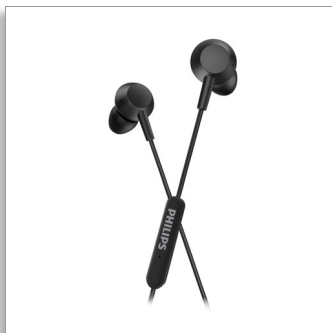

Philips
Écouteurs intra-auriculaires avec micro

Basses puissantes

Maintien intra-auriculaire léger
télécommande intégrée à 3 boutons
Connecteur USB-C

TAE5008BK

Des basses qui en imposent.

Offrez des basses puissantes à votre musique. Ces écouteurs intra-auriculaires tiennent confortablement dans l'oreille, tandis que leur télécommande intégrée vous permet de parcourir facilement vos playlists. La solution idéale lorsque vous recevez un appel alors que les basses sont sur le point d'exploser !

- Télécommande intégrée à 3 boutons. Contrôlez facilement la musique et les appels téléphoniques.
- Micro intégré. Passez d'une playlist à un appel en un instant.
- Câble de 1,2 m avec connecteur USB-C

Le confort en toute simplicité. Maintien sûr.

- Écoutez confortablement votre musique toute la journée
- Le tube acoustique ovale tient confortablement dans votre conduit auditif
- 3 embouts interchangeables en caoutchouc

Dimensions du produit

- Hauteur: 7 cm
- Largeur: 5.5 cm
- Profondeur: 2 cm
- Poids: 0.012 kg

Accessoires

- Embouts: 3 tailles (S, M, L)

Design

- Couleur: Noire
- Matériau de couplage auriculaire: Silicone
- Ajustement auriculaire: Intra-auriculaire
- Type d'ajustement intra-auriculaire: Embout en silicone