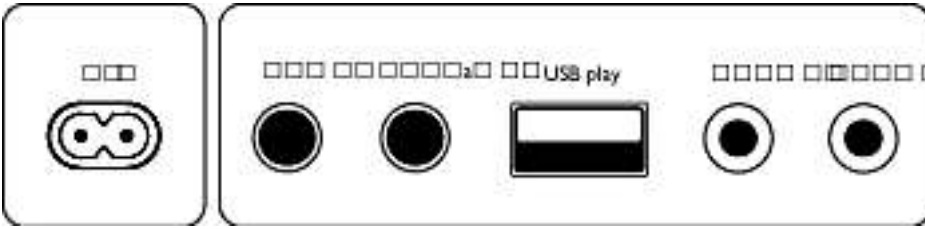

Desteklenen Ses Formatları

- Bluetooth: SBC
- USB: MP3, WAV, WMA, FLAC

Kullanılabilirlik

- Karaoke: yankı kontrolü, MIC ses seviyesi, vokal sessizleştirici, ses değiştirici
- Ses seviyesi kontrolü: Tact anahtarı
- Işık Etkisi: Evet, hoparlör ışık efekti, yanıp sönen ışık

- Gitar kontrolü
- Gösterge ekranı: LED

Uyumluluk

- Akıllı telefon/tablet uygulama kontrolü: Hayır

Güç

- Pil Kapasitesi: 2200 mAh, 7,4 V
- Güç kaynağı: 100-240 VAC, 50/60 Hz
- Pil Tipi: Lityum iyon (dahili)
- Pil ömrü süresi: 14 saat
- Şarj süresi: ≈ 3 saat
- Power bank: Var, entegre (5 V/1 A)

Ambalaj boyutları

- Yükseklik: 52.2 cm
- Ambalaj türü: Karton
- Raf yerleşimi tipi: Sabit
- Genişlik: 39 cm
- Derinlik: 37 cm
- Birlikte verilen ürün sayısı: 1
- EAN: 48 95229 12901 6
- Brüt ağırlık: 8.7 kg
- Net ağırlık: 7.04 kg
- Dara ağırlığı: 1.66 kg

Ürün boyutları

- Yükseklik: 46.05 cm
- Genişlik: 30.9 cm
- Derinlik: 32.2 cm
- Ağırlık: 6.95 kg

Aksesuarlar

- Birlikte verilen aksesuarlar: AC Güç Kablosu, Hızlı başlangıç kılavuzu, Garanti belgesi, Güvenlik garantisi belgesi

Ekran

- Arka ışık: mavi
- Şarj göstergesi: kırmızı

Yayın tarihi 2024-03-08

Sürüm: 1.1.1

EAN: 48 95229 12901 6

© 2024 Koninklijke Philips N.V.
Tüm hakları saklıdır.

Teknik özellikler üzerinde önceden haber vermeden değişiklik yapılabilir. Ticari markalar, Koninklijke Philips N.V. şirketi veya ilgili kuruluşlara aittir.

www.philips.com