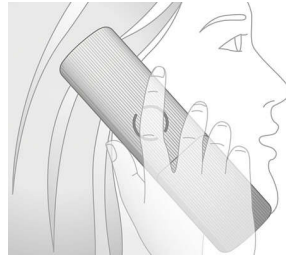

ID klicatelja*

Včasih je dobro vedeti, kdo vas kliče, preden se oglasite. ID klicatelja vam vedno pove, kdo je na drugi strani linije.

Telefon z zvočnikom

Vgrajen zvočnik v prostoročnem načinu ojača glas klicatelja in vam omogoča, da med klicem govorite in poslušate, ne da bi telefon držali pri ušesu. To je še posebej priročno, če želite, da pri klicu sodelujejo drugi ali pa želite med klicem opravljati še druga opravila.

Nedrseči ročaj

Na hrbtni strani slušalke je posebna tekstura za dodatno udobje in boljši oprijem.

Optimirana postavitev antene

Naša optimirana postavitev antene zagotavlja močan in zanesljiv sprejem – tudi na mestih vašega doma, kjer je brezžični sprejem otežen. Zdaj klice lahko opravljate kjerkoli v svojem domu in nemoteno kramljate tudi, ko se sprehajate okoli.