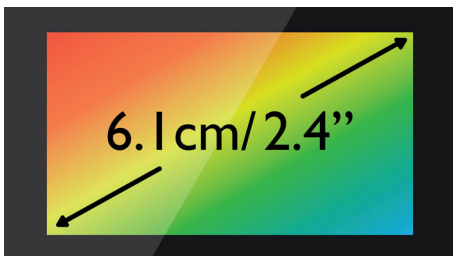

### 6,1 cm (2,4") farebný displej TFT

6,1 cm (2,4") farebný displej TFT s vysokým kontrastom