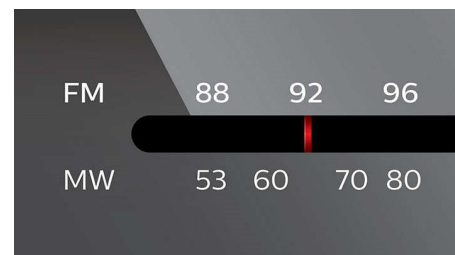

Kanalnik FM/MW

Stereo kanalnik FM/MW (AM)

Tipke za neposredno prednastavitev

Tipke za neposredno prednastavitev za hiter dostop do shranjenih radijskih postaj