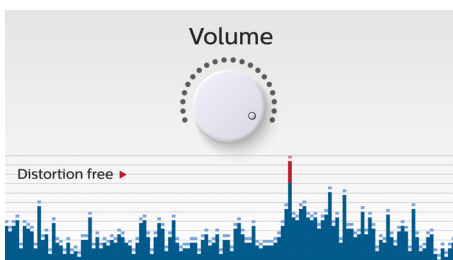

Особенности

Акустическая система Bass Reflex

Акустическая система Bass Reflex обеспечивает глубокое звучание басов, несмотря на компактный корпус. Ее отличие от обычных систем заключается в использовании фазоинвертора, который акустически настроен под НЧ-излучатель для оптимизации воспроизведения низких частот. Результат — лучший контроль басов и уменьшение искажений. Принцип работы системы заключается в резонировании воздушной массы в фазоинверторе, создающем вибрацию, как и в обычном НЧ-излучателе. В сочетании с характеристиками НЧ-излучателя система расширяет общий диапазон низких частот, что позволяет добиться глубокого пространственного звучания басов.

Функция антиклиппинга

Функция антиклиппинга позволит вам даже при низком заряде батареи слушать музыку высокого качества на любой громкости. Она позволяет работать с входными сигналами от 300 мВ до 1000 мВ и воспроизводить звук без искажений. Это дает возможность воспроизводить музыкальный сигнал так, как он проходит через усилитель, и сохранять пиковые значения в пределах диапазона усилителя. При этом устраняются искажения звука, вызванные ограничениями, без влияния на

громкость. При низком уровне заряда батареи снижается возможность воспроизводить пиковые значения в музыке, но функция антиклиппинга снижает сами пиковые значения при разряде батареи.