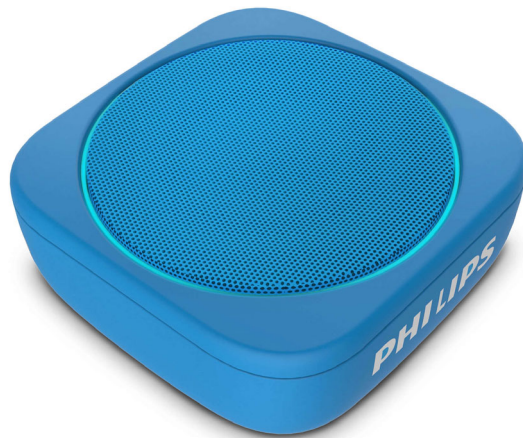

Philips
trådløs bærbar høyttaler

Bluetooth
Blå

BT150A

Bassengfest. Dusjfest. Din fest.

Hvor som helst. Når som helst. Denne vanntette Bluetooth-høyttaleren har stor bass i liten innpakning og gir deg overraskende stor lyd. Du får åtte timers avspillingstid samt lydinnngang. Gjør festen til din egen – fra bassenget til dusjen.

Ta med deg låtene. Hvor som helst.

- Knapper på høyttaleren for play og volum/hoppe over spor
- Fint strikket avtakbar bærestropp
- Heng den fra vesken, eller på sykkelen. 9,5 x 9,5 x 3,8 cm
- LED-lampene lyser rundt høyttalergitteret. Blå/tilfeldig farger

PHILIPS

Spesifikasjoner

Lyd

- Utgangseffekt (RMS): 4 W
- Lydsystem: Mono

Utforming og utseende

- Farge: Blå

Tilkoblingsmuligheter

- Bluetooth-versjon: 4.2
- Bluetooth-profiler: A2DP, AVRCP, HFP
- Bluetooth-rekkevidde: Synsfelt, 10 m
- Lyd inn (3,5 mm)

Anvendelighet

- Skjermtyp: LED-skjerm (flerfarget)
- Vannbestandig: IPX7

Kompatibilitet

- annen Bluetooth-aktivert enhet
- fungerer med: opp til iOS 10.2, Bluetooth 4.2 eller lavere

Drift

- Batteritype: Litium-polymer (innebygd)
- Driftstid på batteri: up to 10 time(r)