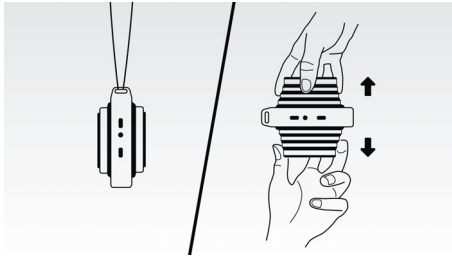

藍牙是一種短距離無線通訊技術，穩健強勁，符合能源效益，讓您與 iPod/iPhone/iPad 或其他藍牙裝置（例如智慧手機、平板電腦，甚至筆記型電腦）輕鬆進行無線連接。這樣您就可以輕鬆透過此喇叭無線享受您最喜愛的音樂、影片或遊戲的音效。

拉開喇叭

這款擴展式喇叭可隨意伸縮，讓您隨時隨地享受音樂，只需抓住頂部和底部，之後一拉，即可收聽更優質的音樂。

防失真功能

防失真功能讓您以更大音量播放音樂，並保持優質音效，即使於低電量時亦可以，接受多種輸入訊號，由 300mV 至 1000mV，並避免喇叭音質受失真影響。內置功能監察經過放大器時的音樂訊