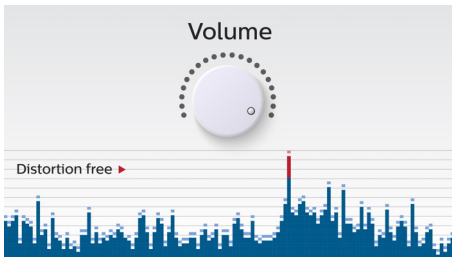

藍牙是一種短距離無線通訊技術，穩健強勁，符合能源效益，讓您與 iPod/iPhone/iPad 或其他藍牙裝置（例如智慧手機、平板電腦，甚至筆記型電腦）輕鬆進行無線連接。這樣您就可以輕鬆透過此喇叭無線享受您最喜愛的音樂、影片或遊戲的音效。

拉開喇叭

這款擴展式喇叭可隨意伸縮，讓您隨時隨地享受音樂，只需抓住頂部和底部，之後一拉，即可收聽更優質的音樂。

防失真功能

防失真功能讓您以更大音量播放音樂，並保持優質音效，即使於低電量時亦可以，接受多種輸入訊號，由 300mV 至 1000mV，並避免喇叭音質受失真影響。內置功能監察經過放大器時的音樂訊