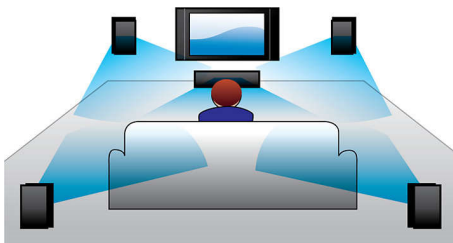

Design som matchar din inredning

- Snygg och tunn design med alternativ för placering på bord eller vägg

PHILIPS

Funktioner

Spela upp DVD, DivX® och MP3/WMA-CD

Philips-spelaren är kompatibel med de flesta DVD- och CD-skivorna som finns på marknaden. DVD, DivX®, (S)VCD, MP3/WMA-CD, CD(RW) och Picture CD – alla spelas upp på spelaren. SVCD står för "Super VideoCD". Kvaliteten hos SVCD är mycket bättre än hos VCD, särskilt när det gäller bildskärpa tack vare en högre upplösning. Med DivX®-support kan du njuta av DivX®-kodade videofilmer. DivX-medieformatet är en MPEG4-baserad videokomprimeringsteknik som du kan använda till att spara stora filer, som filmer, filmklipp och musikvideor på skivor som CD-R/RW och inspelningsbara DVD-skivor.

Dolby Digital

Eftersom Dolby Digital, som är världens populäraste standard för digitalt flerkanaligt ljud, utnyttjar mänskakoörats naturliga sätt att bearbeta ljud, upplever du surroundljudet med överlägsen kvalitet och verklighetstroga ledjud.