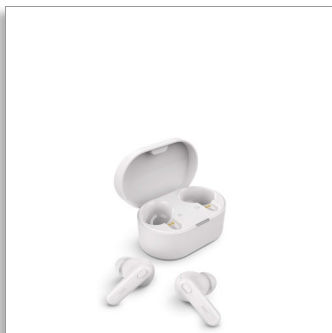

Philips  
Casque True Wireless

### Des appels clairs

HP 6 mm pour des basses puissantes  
Conception ergonomique confortable  
Résistance transpi./éclaboussures IPX4

TAT1108WT

## Un son parfaitement clair

Un son impeccable pour votre musique et vos appels téléphoniques. Ce casque True Wireless est équipé de haut-parleurs de 6 mm, pour un son riche et des basses puissantes, et d'un micro avec IA, pour des appels clairs. Avec résistance aux éclaboussures et à la transpiration IPX4 et boîtier de charge compact offrant 15 h d'autonomie.

#### Style et confort

- Port intra-auriculaire sûr, confortable
- Design en petite crosse de hockey